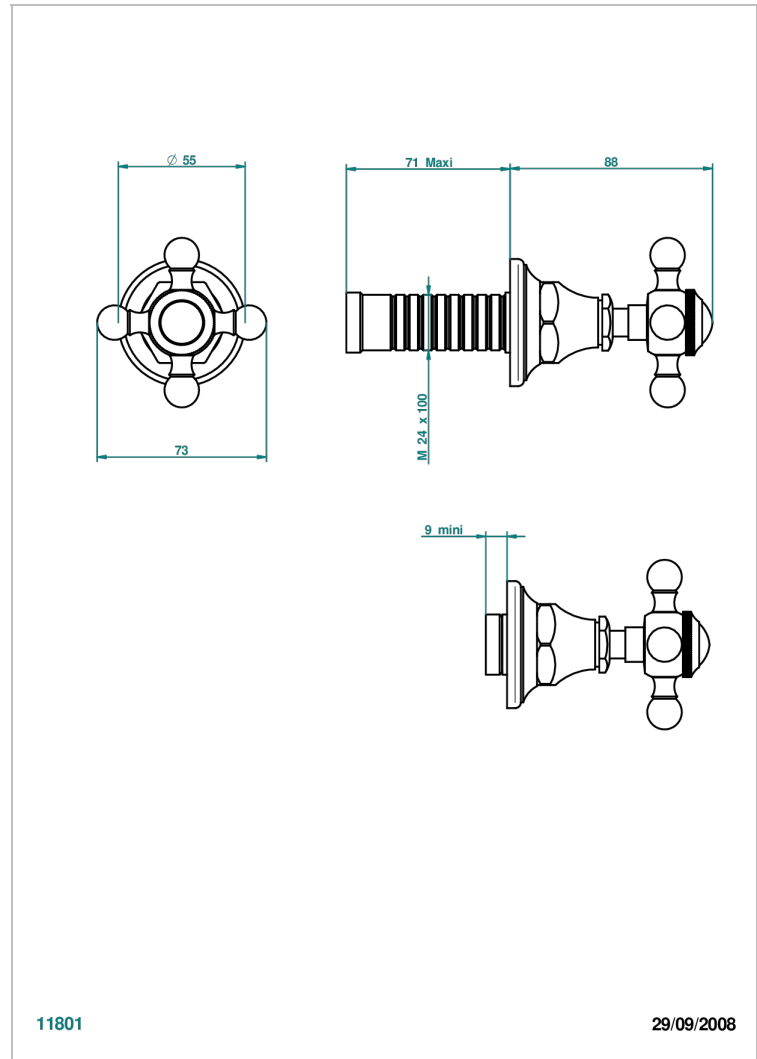

Garniture sans tête (croisillon, rosace et allonge) pour robinet d'arrêt 30 & 32 ou inverseur 4 voies 50/4/VM - neutre

## CARACTÉRISTIQUES

- Garniture pour robinet d'arrêt Réf.30, 32 ou inverseur mural 50/4/VM
- Sans marquage
- Livrée sans partie encastrée

## PRODUITS ASSOCIÉS

- Ref. G00-32CUSA Robinet d'arrêt à encastrer 3/4" côté froid tête 1/4 tour fermeture gauche -standard américain sans garniture
- Ref. G00-30CUSA Robinet d'arrêt à encastrer 1/2 " cote froid tete 1/4 tour fermeture gauche - standard americain sans garniture