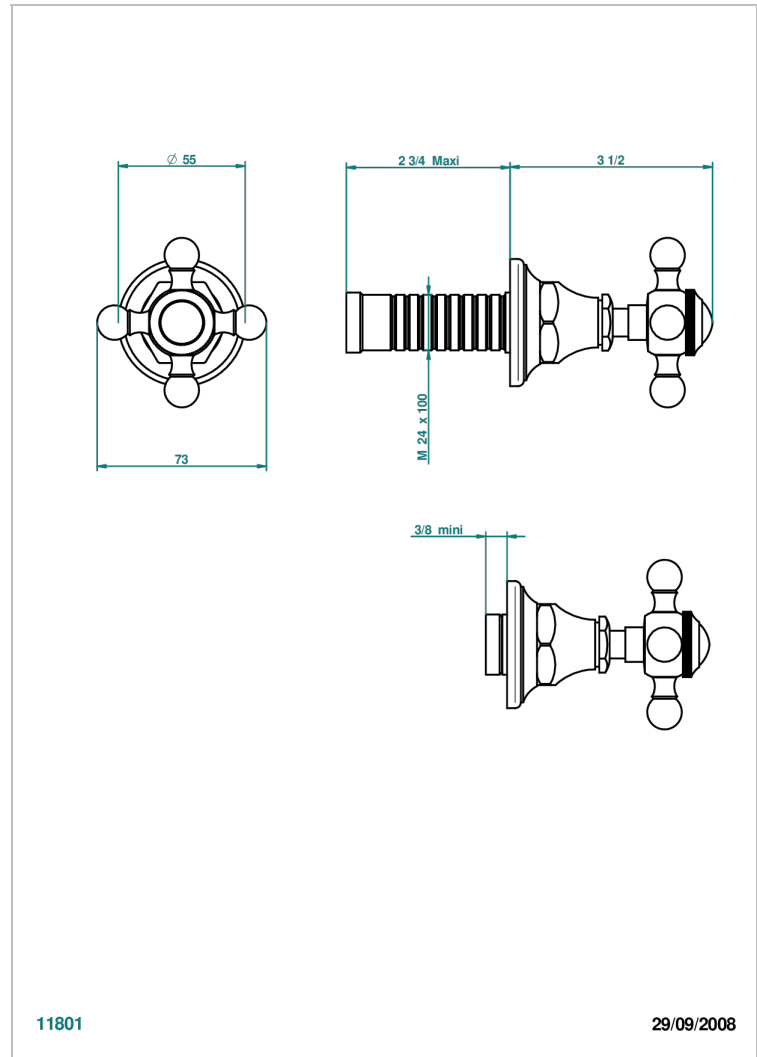

Garniture sans tête (croisillon, rosace et allonge) pour robinet d'arrêt 30 & 32 ou inverseur 4 voies 50/4/VM - neutre

11801

29/09/2008

## CARACTÉRISTIQUES

- Garniture pour robinet d'arrêt Réf.30, 32 ou inverseur mural 50/4/VM
- Sans marquage
- Livrée sans partie encastrée

## PRODUITS ASSOCIÉS

- Ref. G00-32CUSA Robinet d'arrêt à encastrer 3/4" côté froid tête 1/4 tour fermeture gauche -standard américain sans garniture
- Ref. G00-30CUSA Robinet d'arrêt à encastrer 1/2 " cote froid tete 1/4 tour fermeture gauche - standard américain sans garniture