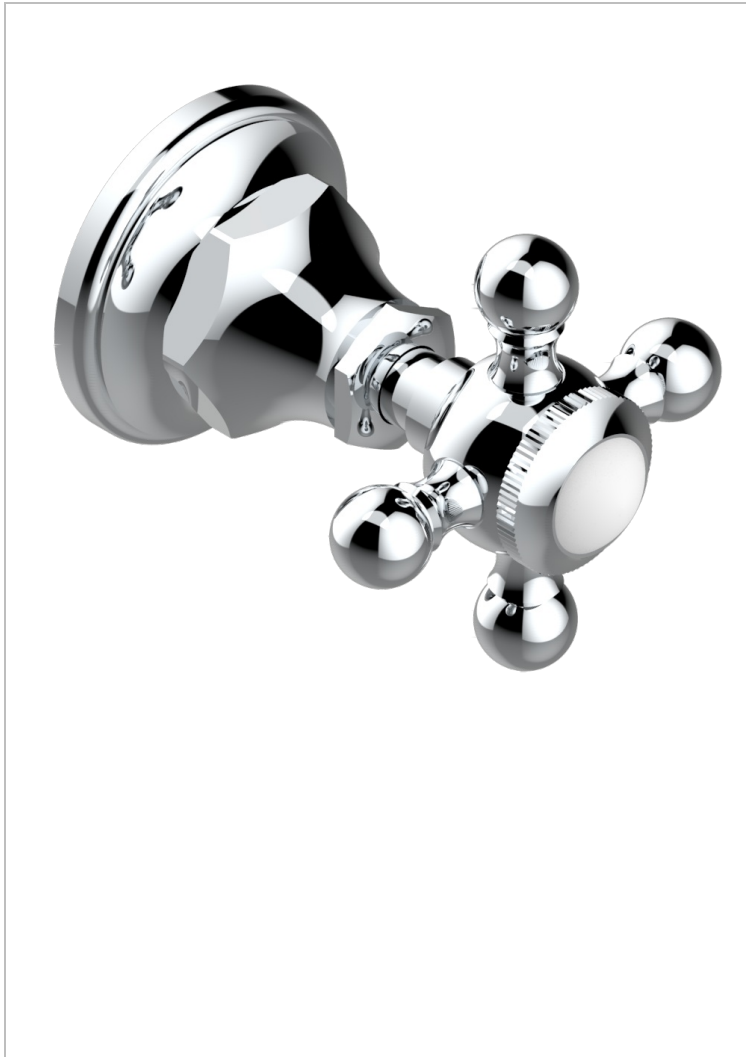

Garniture sans tête (croisillon, rosace et allonge) pour robinet d'arrêt 30 & 32 ou inverseur 4 voies 50/4/VM - neutre

11801

29/09/2008

## CARACTÉRISTIQUES

- Garniture pour robinet d'arrêt Réf.30, 32 ou inverseur mural 50/4/VM
- Sans marquage
- Livrée sans partie encastrée

## PRODUITS ASSOCIÉS

- Ref. G00-32CUSA Robinet d'arrêt à encastrer 3/4" côté froid tête 1/4 tour fermeture gauche -standard américain sans garniture
- Ref. G00-30CUSA Robinet d'arrêt à encastrer 1/2 " cote froid tete 1/4 tour fermeture gauche - standard américain sans garniture

## FINITIONS DISPONIBLES

Bronze clair - D01  
 Chromé - A02  
 Chromé / doré - G02  
 Chromé mat - C02  
 Doré brillant - F01  
 Doré mat - F07

Laiton fumé naturel - A13  
 Nickel brillant - B01  
 Nickel mat - C01  
 Noir mat céramique - D30  
 Or pâle - F30  
 Or pâle mat - F31