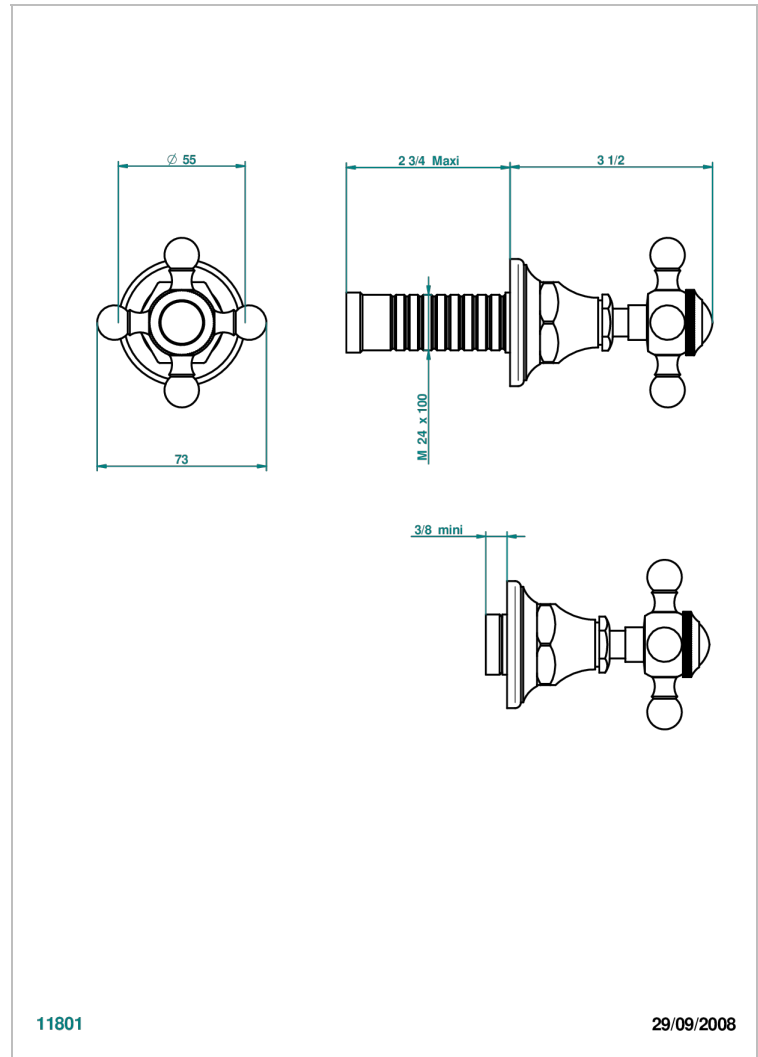

Parte externa para llave de paso mural sin cartucho - neutro

11801

29/09/2008

CARACTERÍSTICAS

- 1900
- Parte externa para llave de paso mural sin cartucho - neutro

PRODUCTOS RELACIONADOS

- Ref. G00-32CUSA Robinet d'arrêt à encastrer 3/4" côté froid tête 1/4 tour fermeture gauche -standard américain sans garniture
- Ref. G00-30CUSA Robinet d'arrêt a encastrer 1/2 " cote froid tete 1/4 tour fermeture gauche - standard americain sans garniture

Níquel mate - C01
 Níquel viejo - H28
 Pvd blush - H62
 Pvd blush mate - H60
 Pvd color latón - H49
 Pvd color latón mate - H50

Pvd color níquel - H55
 Pvd color níquel mate - H56
 Pvd color oro - H52
 Pvd color oro mate - H53
 Pvd grafito - H64
 Pvd grafito mate - H65

Pvd marrón bronce - F33
 Pvd marrón bronce mate - F34
 Pvd umber - H66
 Pvd umber mate - H67