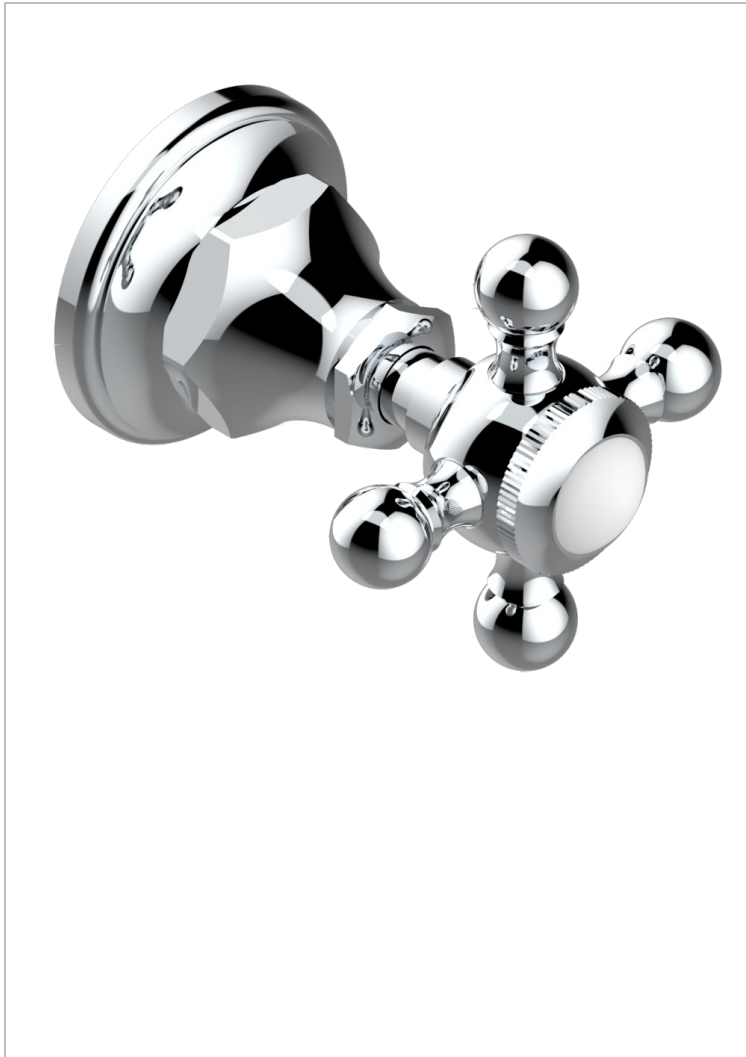

Parte externa para llave de paso mural sin cartucho - neutro

11801

29/09/2008

CARACTERÍSTICAS

- 1900
- Parte externa para llave de paso mural sin cartucho - neutro

PRODUCTOS RELACIONADOS

- Ref. G00-32CUSA Robinet d'arrêt à encastrer 3/4" côté froid tête 1/4 tour fermeture gauche -standard américain sans garniture
- Ref. G00-30CUSA Robinet d'arrêt a encastrer 1/2 " cote froid tete 1/4 tour fermeture gauche - standard americain sans garniture

ACABADOS DISPONIBLES

Bronce claro - D01
 Cerámica negra mate - D30
 Cobre viejo mate - H07
 Cromo - A02
 Cromo / dorado - G02
 Cromo mate - C02

Dorado - F01
 Dorado mate - F07
 Dorado pálido - F30
 Dorado pálido mate (sin barniz) - F31
 Natural smoked Brass - A13
 Níquel - B01

Níquel mate - C01
 Níquel viejo - H28
 Pvd blush - H62
 Pvd blush mate - H60
 Pvd color latón - H49
 Pvd color latón mate - H50

Pvd color níquel - H55
 Pvd color níquel mate - H56
 Pvd color oro - H52
 Pvd color oro mate - H53
 Pvd grafito - H64
 Pvd grafito mate - H65