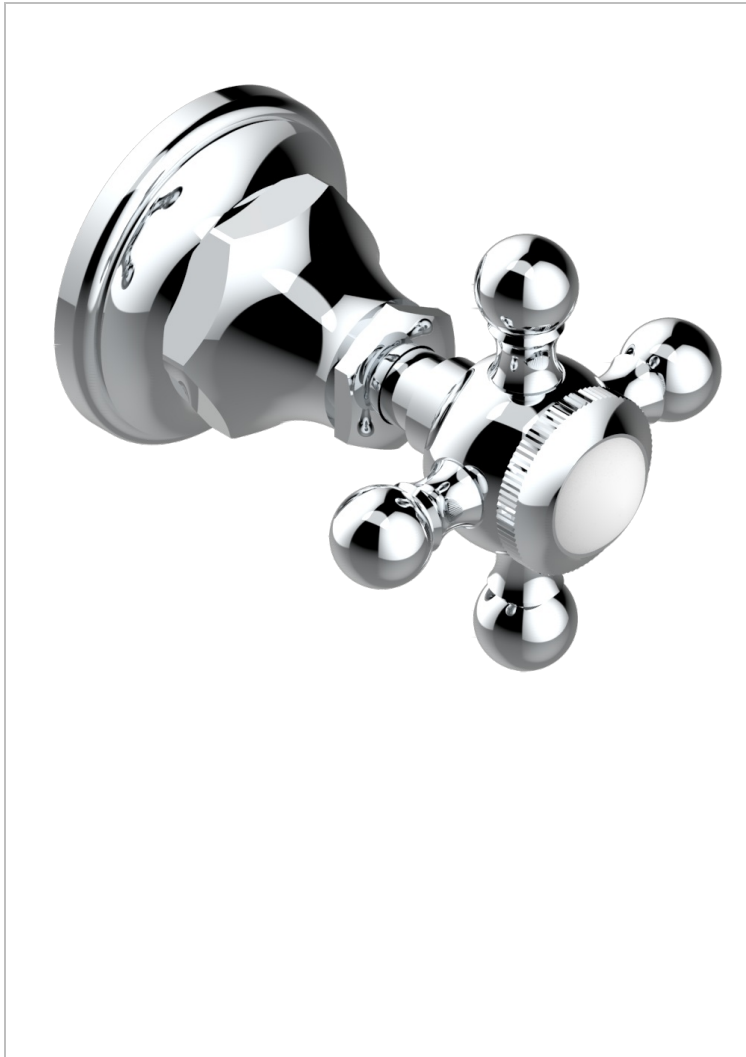

Parte externa para llave de paso mural sin cartucho - neutro

11801

29/09/2008

## CARACTERÍSTICAS

- 1900
- Parte externa para llave de paso mural sin cartucho - neutro

## PRODUCTOS RELACIONADOS

- Ref. G00-30/CA Cuerpo de empotrar con cartucho cerámico 1/2", 1/4 torno izquierda
- Ref. G00-32/CA Cuerpo de empotrar con cartucho cerámico 3/4", 1/4 torno izquierda ( agua fría)

## ACABADOS DISPONIBLES

Bronce claro - D01  
 Cerámica negra mate - D30  
 Cobre viejo mate - H07  
 Cromo - A02  
 Cromo / dorado - G02  
 Cromo mate - C02

Dorado - F01  
 Dorado mate - F07  
 Dorado pálido - F30  
 Dorado pálido mate (sin barniz) - F31  
 Natural smoked Brass - A13  
 Níquel - B01