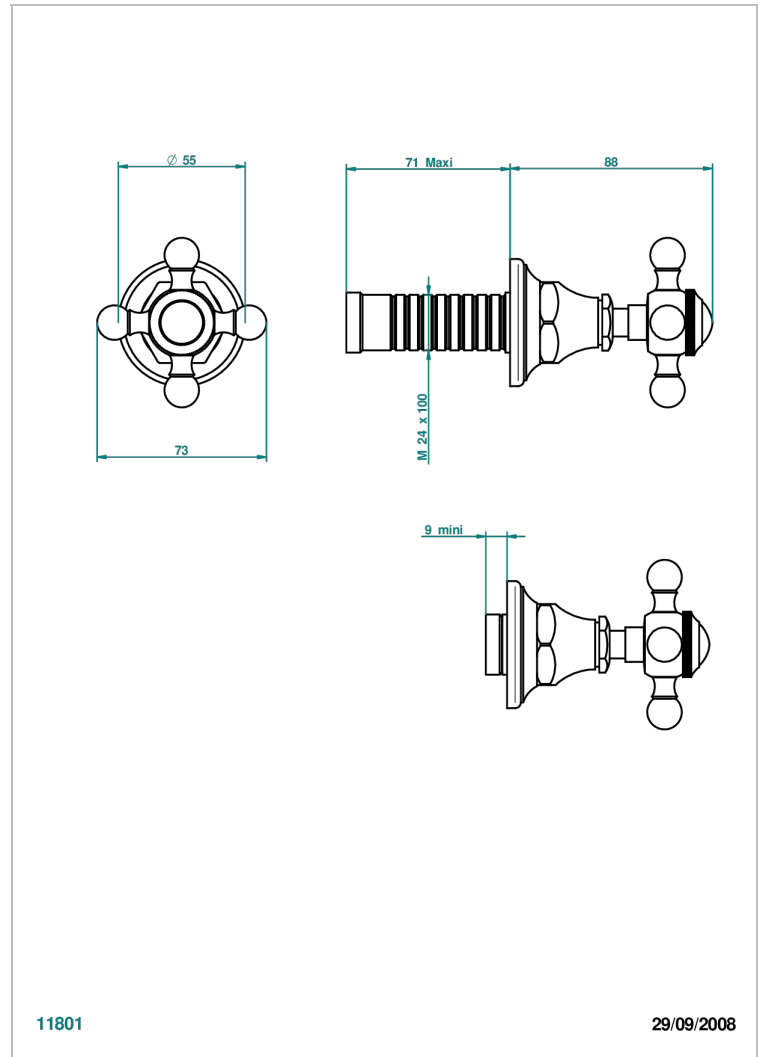

Parte externa para llave de paso mural sin cartucho - neutro

11801

29/09/2008

## CARACTERÍSTICAS

- 1900
- Parte externa para llave de paso mural sin cartucho - neutro

## PRODUCTOS RELACIONADOS

- Ref. G00-30/CA Cuerpo de empotrar con cartucho cerámico 1/2", 1/4 torno izquierda
- Ref. G00-32/CA Cuerpo de empotrar con cartucho cerámico 3/4", 1/4 torno izquierda ( agua fría)