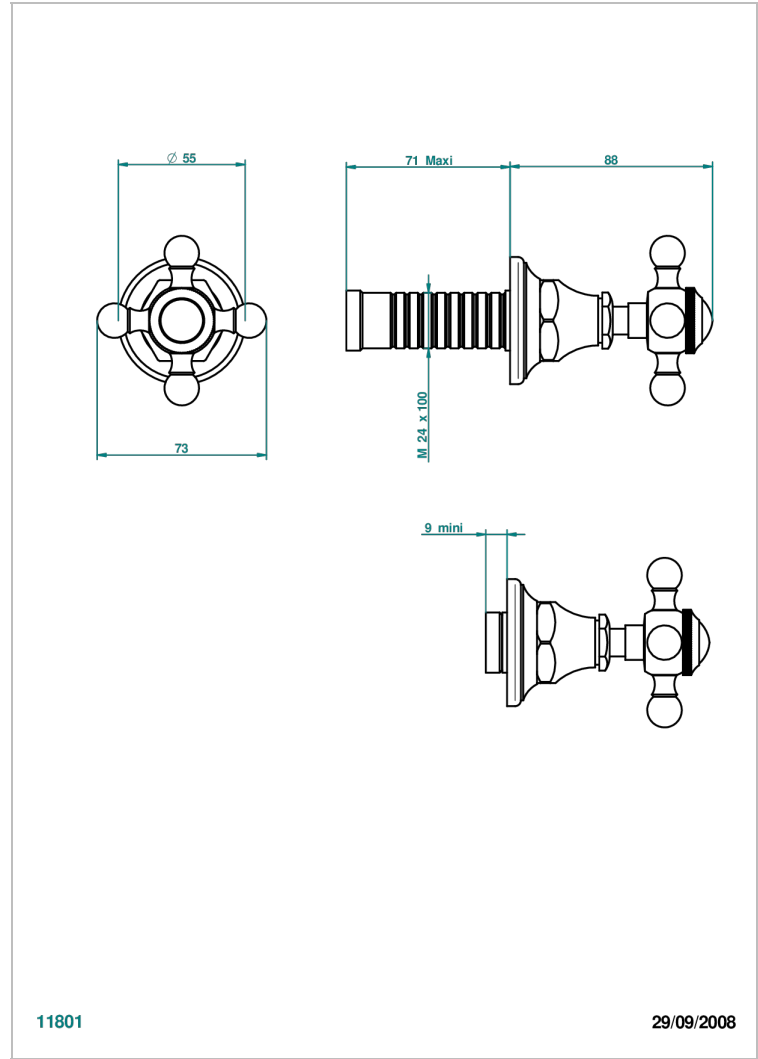

无头配件（手柄、壁罩、加长器），用于30和32关闭阀或50/4/VM四通分水器 - 中性

11801

29/09/2008

特色

- 1900
- 无头配件（手柄、壁罩、加长器），用于30和32关闭阀或50/4/VM四通分水器 - 中性

相关的SKU

- Ref. G00-30/CA 嵌入式1/2"关闭阀，有头，左转1/4圈关闭，无配件
- Ref. G00-32/CA 嵌入式3/4"关闭阀，有头，左转1/4圈关闭，无配件

PVD棕铜 - F33
PVD金色 - H52
PVD镍 - H55
Umber PVD - H66
哑光复古铜 - H07
哑光浅金 - F31

哑光金 - F07
哑光铬 - C02
哑光镍 - C01
复古镍 - H28
抛光金（24K金） - F01
抛光铬 - A02

抛光铬/抛光金 - G02
抛光镍 - B01
浅金 - F30
漆面铜 - D01