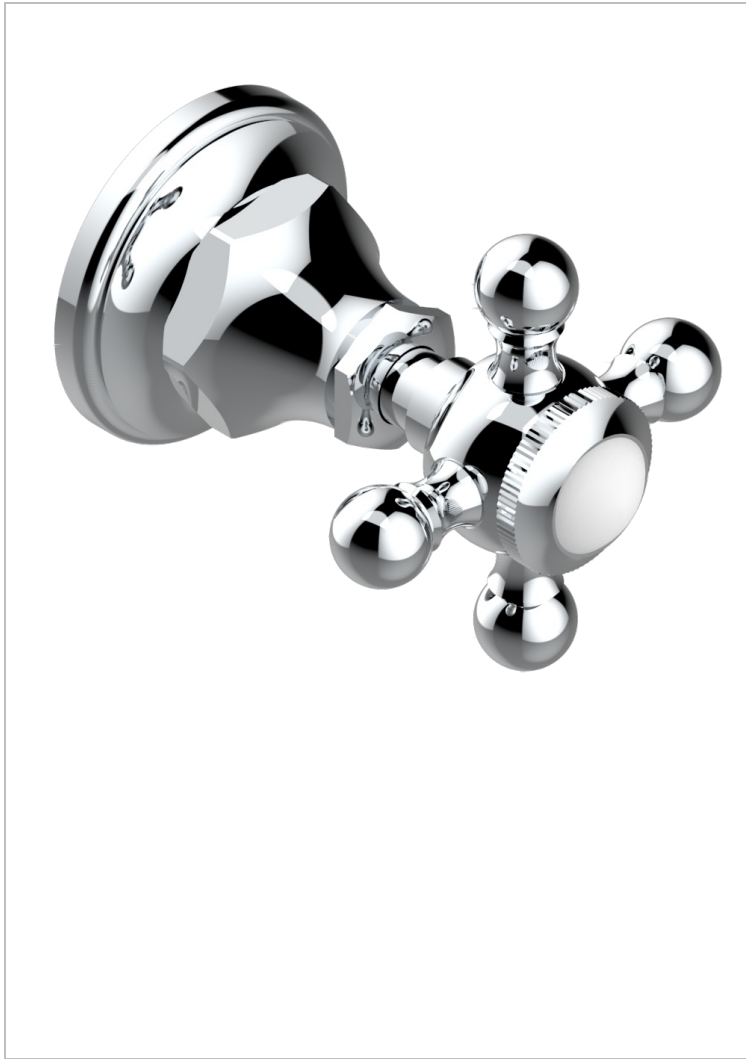

无头配件（手柄、壁罩、加长器），用于30和32关闭阀或50/4/VM四通分水器 - 中性

11801

29/09/2008

特色

- 1900
- 无头配件（手柄、壁罩、加长器），用于30和32关闭阀或50/4/VM四通分水器 - 中性

相关的SKU

- Ref. G00-30/CA 嵌入式1/2"关闭阀，有头，左转1/4圈关闭，无配件
- Ref. G00-32/CA 嵌入式3/4"关闭阀，有头，左转1/4圈关闭，无配件

可选饰面

Black ceram - D30
Blush PVD - H62
Graphite PVD - H64
Matt Umber PVD - H67
Matt blush PVD - H60
Matt graphite PVD - H65

Natural smoked Brass - A13
PVD哑光棕铜 - F34
PVD哑光金 - H53
PVD哑光铜 - H50
PVD哑光镍 - H56
PVD抛光铜 - H49

PVD棕铜 - F33
PVD金色 - H52
PVD镍 - H55
Umber PVD - H66
哑光复古铜 - H07
哑光浅金 - F31

哑光金 - F07
哑光铬 - C02
哑光镍 - C01
复古镍 - H28
抛光金（24K金） - F01
抛光铬 - A02

抛光铬/抛光金 - G02
抛光镍 - B01
浅金 - F30
漆面铜 - D01