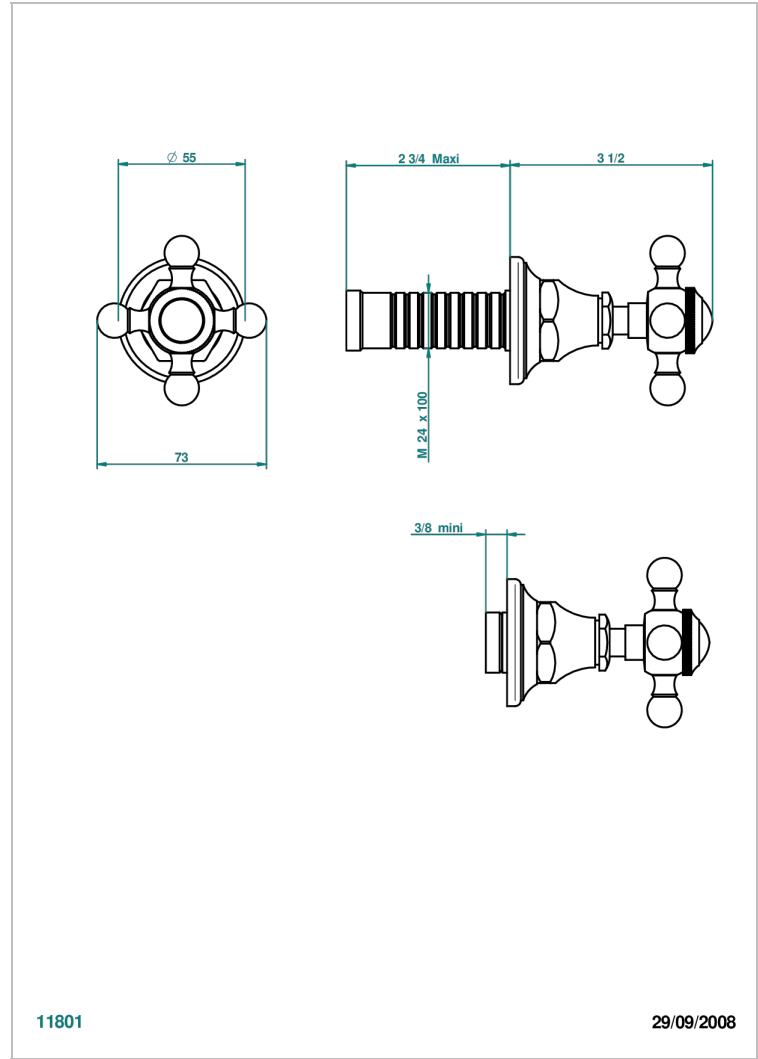

无头配件（手柄、壁罩、加长器），用于30和32关闭阀或50/4/VM四通分水器 - 中性

11801

29/09/2008

特色

- 1900
- 无头配件（手柄、壁罩、加长器），用于30和32关闭阀或50/4/VM四通分水器 - 中性

相关的SKU

- Ref. G00-30/CA 嵌入式1/2"关闭阀，有头，左转1/4圈关闭，无配件
- Ref. G00-32/CA 嵌入式3/4"关闭阀，有头，左转1/4圈关闭，无配件

PVD棕铜 - F33
PVD金色 - H52
PVD镍 - H55
Umber PVD - H66
哑光复古铜 - H07
哑光浅金 - F31

哑光金 - F07
哑光铬 - C02
哑光镍 - C01
复古镍 - H28
抛光金（24K金） - F01
抛光铬 - A02

抛光铬/抛光金 - G02
抛光镍 - B01
浅金 - F30
漆面铜 - D01