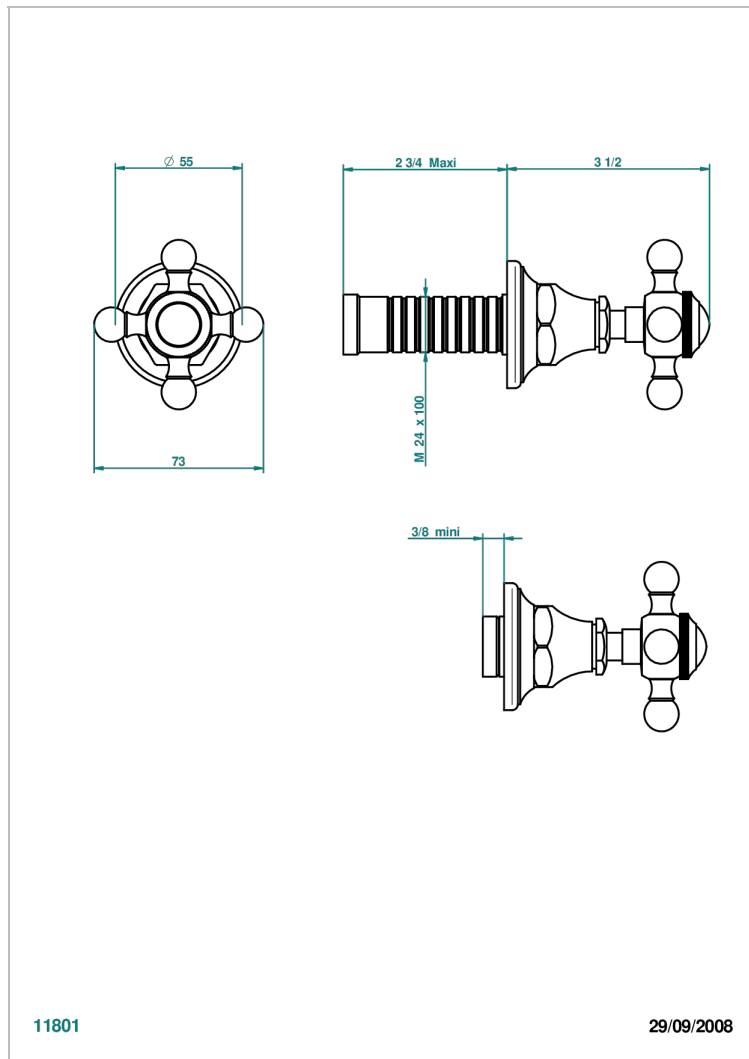

Garniture sans tête (croisillon, rosace et allonge) pour robinet d'arrêt 30 & 32 ou inverseur 4 voies 50/4/VM - neutre

### CARACTÉRISTIQUES

- Garniture pour robinet d'arrêt Réf.30, 32 ou inverseur mural 50/4/VM
- Sans marquage
- Livrée sans partie encastrée

### PRODUITS ASSOCIÉS

- Ref. G00-32CUSA Robinet d'arrêt à encastrer 3/4" côté froid tête 1/4 tour fermeture gauche -standard américain sans garniture
- Ref. G00-30CUSA Robinet d'arrêt à encastrer 1/2 " cote froid tete 1/4 tour fermeture gauche - standard américain sans garniture