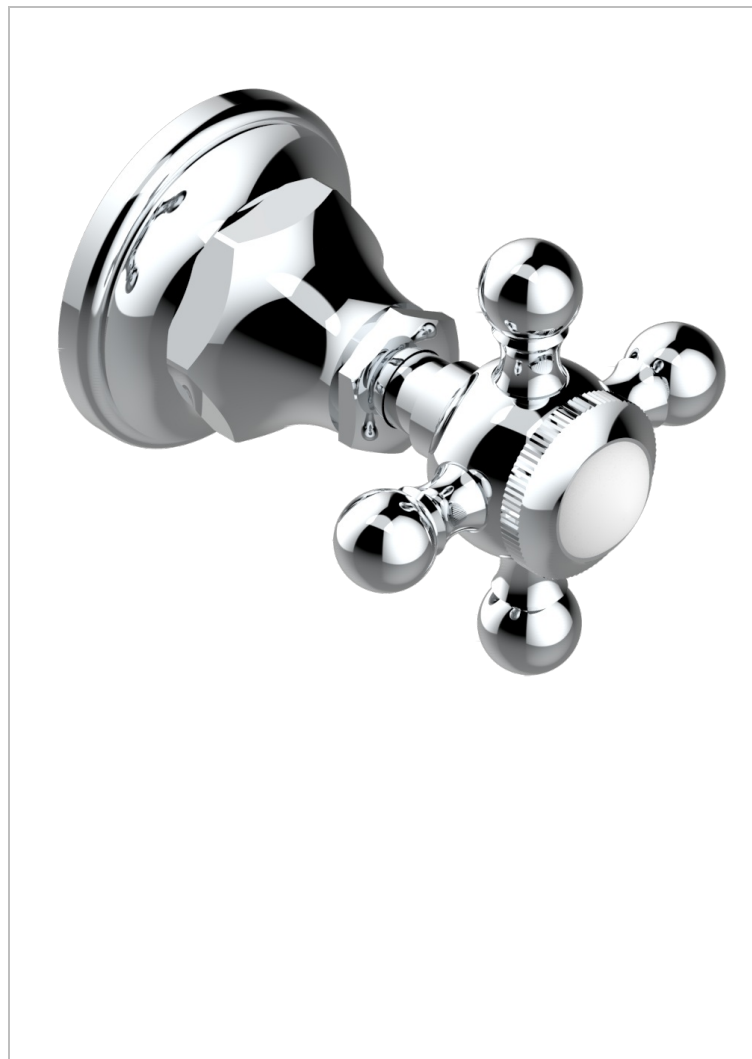

Garniture sans tête (croisillon, rosace et allonge) pour robinet d'arrêt 30 & 32 ou inverseur 4 voies 50/4/VM - neutre

### CARACTÉRISTIQUES

- Garniture pour robinet d'arrêt Réf.30, 32 ou inverseur mural 50/4/VM
- Sans marquage
- Livrée sans partie encastrée

### PRODUITS ASSOCIÉS

- Ref. G00-32CUSA Robinet d'arrêt à encastrer 3/4" côté froid tête 1/4 tour fermeture gauche -standard américain sans garniture
- Ref. G00-30CUSA Robinet d'arrêt à encastrer 1/2 " cote froid tete 1/4 tour fermeture gauche - standard américain sans garniture

### FINITIONS DISPONIBLES

Bronze clair - D01  
Chromé - A02  
Chromé / doré - G02  
Chromé mat - C02  
Doré brillant - F01  
Doré mat - F07

Laiton fumé naturel - A13  
Nickel brillant - B01  
Nickel mat - C01  
Noir mat céramique - D30  
Or pâle - F30  
Or pâle mat - F31