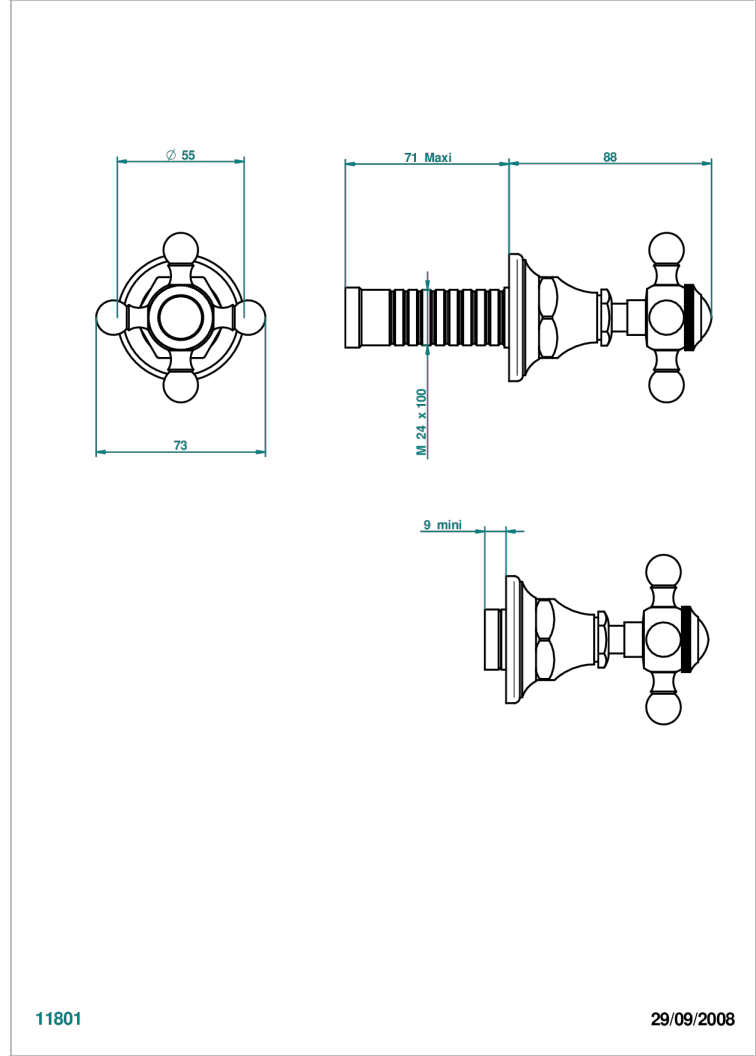

无头配件（手柄、壁罩、加长器），用于30和32关闭阀或50/4/VM四通分水器 - 中性

11801

29/09/2008

### 特色

- Broadway
- 无头配件（手柄、壁罩、加长器），用于30和32关闭阀或50/4/VM四通分水器 - 中性

### 相关的SKU

- Ref. G00-30/CA 嵌入式1/2"关闭阀，有头，左转1/4圈关闭，无配件
- Ref. G00-32/CA 嵌入式3/4"关闭阀，有头，左转1/4圈关闭，无配件