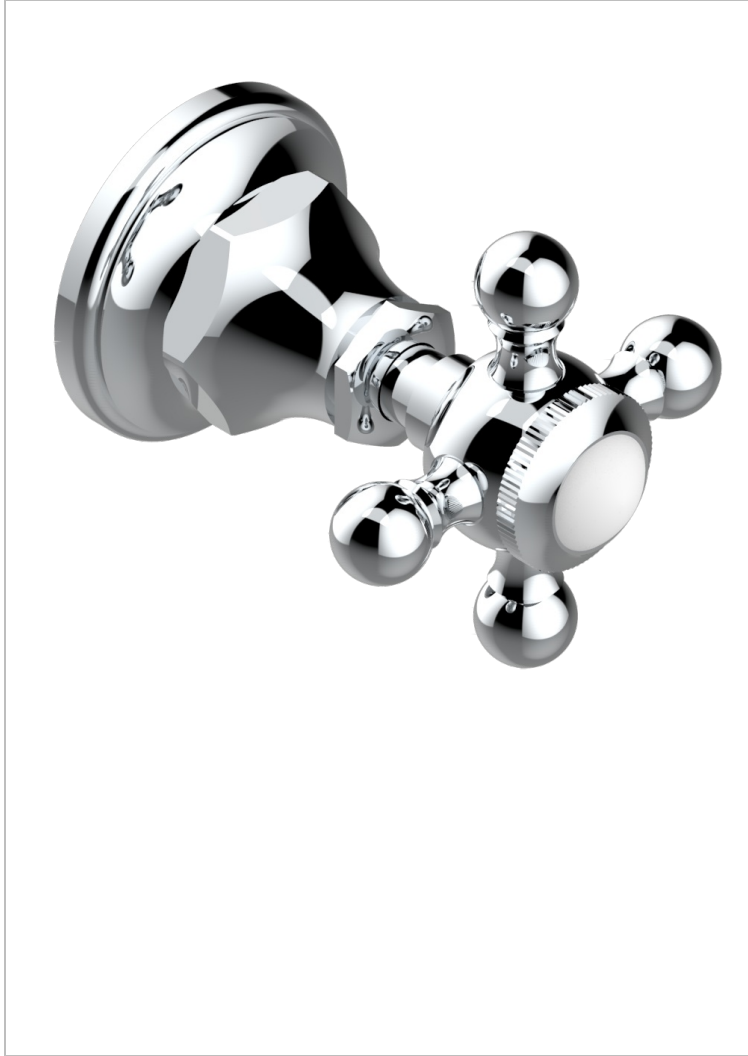

无头配件（手柄、壁罩、加长器），用于30和32关闭阀或50/4/VM四通分水器 - 中性

11801

29/09/2008

### 特色

- Broadway
- 无头配件（手柄、壁罩、加长器），用于30和32关闭阀或50/4/VM四通分水器 - 中性

### 相关的SKU

- Ref. G00-30/CA 嵌入式1/2"关闭阀，有头，左转1/4圈关闭，无配件
- Ref. G00-32/CA 嵌入式3/4"关闭阀，有头，左转1/4圈关闭，无配件