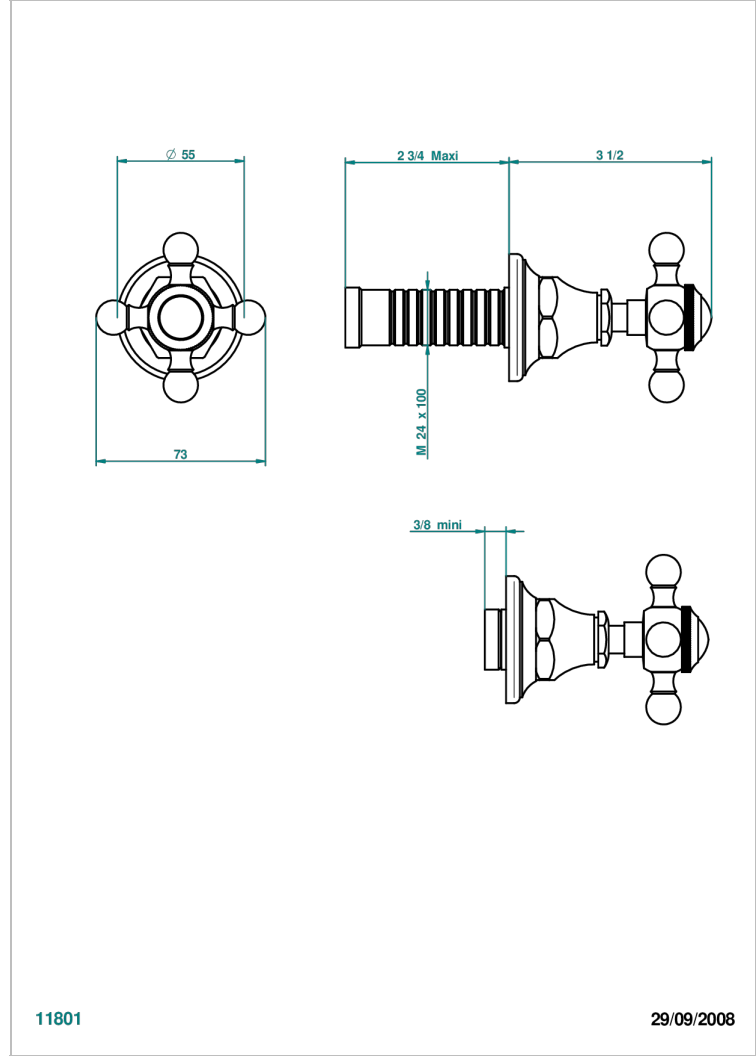

无头配件（手柄、壁罩、加长器），用于30和32关闭阀或50/4/VM四通分水器 - 中性

11801

29/09/2008

特色

- Broadway
- 无头配件（手柄、壁罩、加长器），用于30和32关闭阀或50/4/VM四通分水器 - 中性

相关的SKU

- Ref. G00-30/CA 嵌入式1/2"关闭阀，有头，左转1/4圈关闭，无配件
- Ref. G00-32/CA 嵌入式3/4"关闭阀，有头，左转1/4圈关闭，无配件

可选饰面

Black ceram - D30
Blush PVD - H62
Graphite PVD - H64
Matt Umber PVD - H67
Matt blush PVD - H60
Matt graphite PVD - H65

Natural smoked Brass - A13
PVD哑光棕铜 - F34
PVD哑光金 - H53
PVD哑光铜 - H50
PVD哑光镍 - H56
PVD抛光铜 - H49

PVD棕铜 - F33
PVD金色 - H52
PVD镍 - H55
Umber PVD - H66
哑光复古铜 - H07
哑光浅金 - F31

哑光金 - F07
哑光铬 - C02
哑光镍 - C01
复古镍 - H28
抛光金（24K金） - F01
抛光铬 - A02

抛光铬/抛光金 - G02
抛光镍 - B01
浅金 - F30
漆面铜 - D01