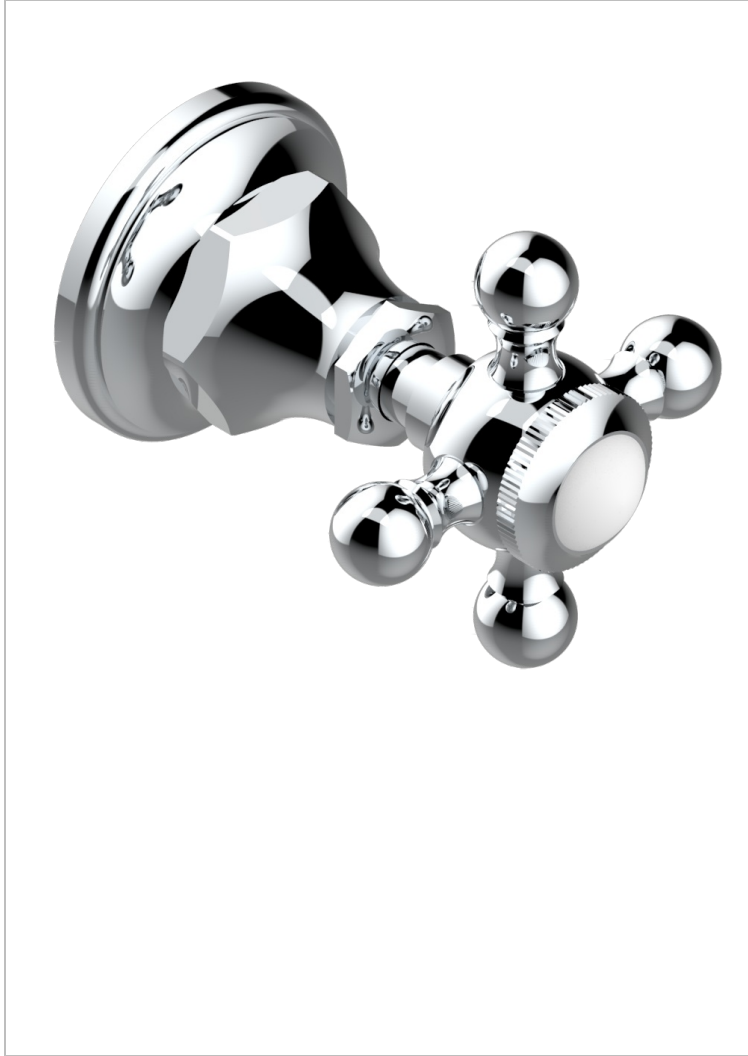

无头配件（手柄、壁罩、加长器），用于30和32关闭阀或50/4/VM四通分水器 - 中性

11801

29/09/2008

特色

- Broadway
- 无头配件（手柄、壁罩、加长器），用于30和32关闭阀或50/4/VM四通分水器 - 中性

相关的SKU

- Ref. G00-30/CA 嵌入式1/2"关闭阀，有头，左转1/4圈关闭，无配件
- Ref. G00-32/CA 嵌入式3/4"关闭阀，有头，左转1/4圈关闭，无配件

可选饰面

Black ceram - D30
Blush PVD - H62
Graphite PVD - H64
Matt Umber PVD - H67
Matt blush PVD - H60
Matt graphite PVD - H65

Natural smoked Brass - A13
PVD哑光棕铜 - F34
PVD哑光金 - H53
PVD哑光铜 - H50
PVD哑光镍 - H56
PVD抛光铜 - H49

PVD棕铜 - F33
PVD金色 - H52
PVD镍 - H55
Umber PVD - H66
哑光复古铜 - H07
哑光浅金 - F31

哑光金 - F07
哑光铬 - C02
哑光镍 - C01
复古镍 - H28
抛光金（24K金） - F01
抛光铬 - A02

抛光铬/抛光金 - G02
抛光镍 - B01
浅金 - F30
漆面铜 - D01