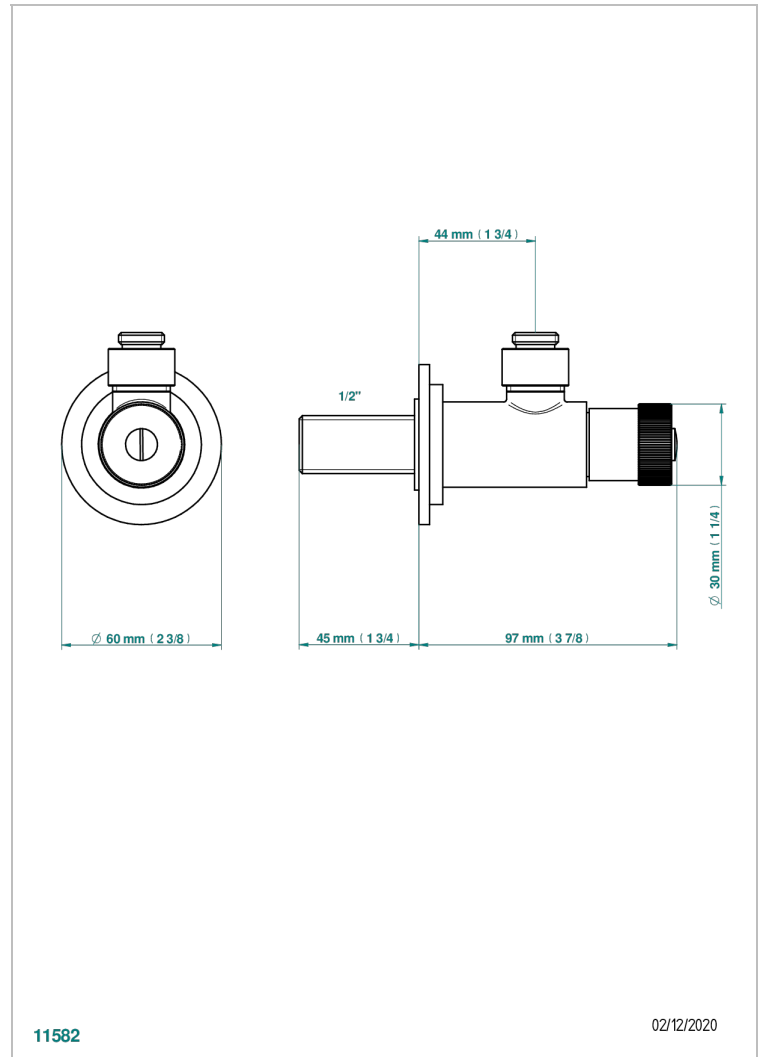

MONTE CARLO - PORCELANA DORADO

U8B-182

Llave de escuadra 1/2" sin tubo mando normal

THG[®]
PARIS

11582

02/12/2020

CARACTERÍSTICAS

- Monte Carlo - porcelana dorado
- Llave de escuadra 1/2" sin tubo mando normal

ACABADOS DISPONIBLES

Bronce claro - D01
Cerámica negra mate - D30
Cobre viejo mate - H07
Cromo - A02
Cromo / dorado - G02
Cromo mate - C02

Dorado - F01
Dorado mate - F07
Dorado pálido - F30
Dorado pálido mate (sin barniz) - F31
Níquel - B01
Níquel mate - C01

Níquel viejo - H28