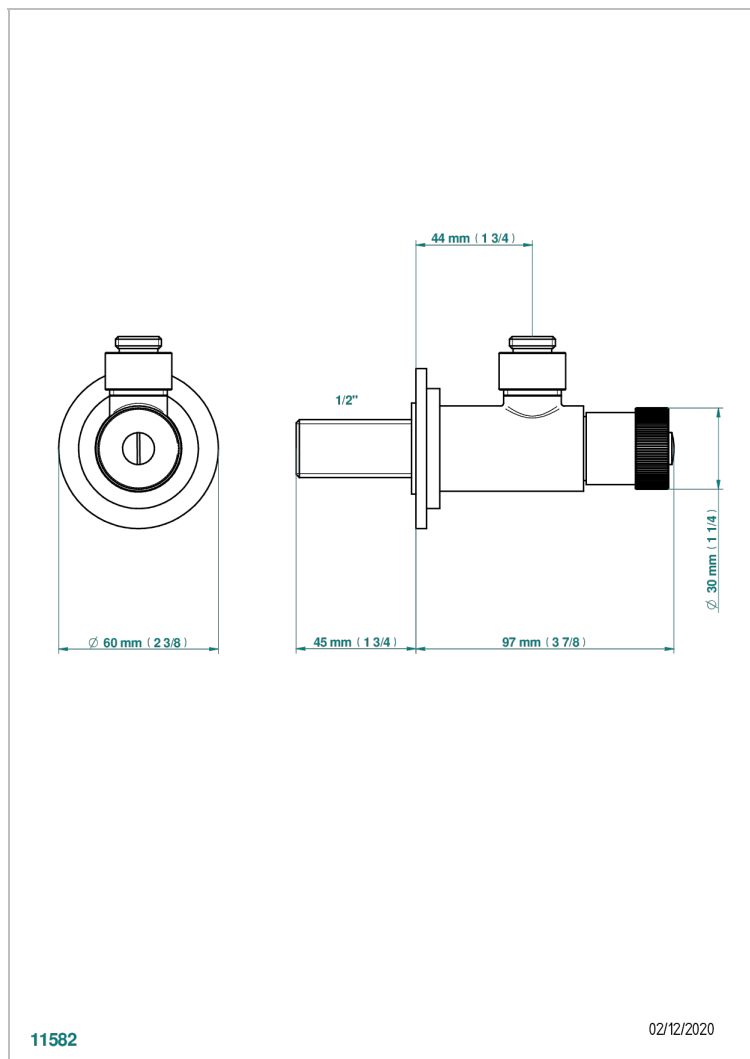

BEYOND CRYSTAL - CRISTAL BLEU

U6K-182

Robinet de réglage 1/2" sans tube, tous styles

THG[®]
PARIS

CARACTÉRISTIQUES

- Beyond Crystal - Cristal bleu
- Robinet de réglage 1/2" sans tube, tous styles

FINITIONS DISPONIBLES