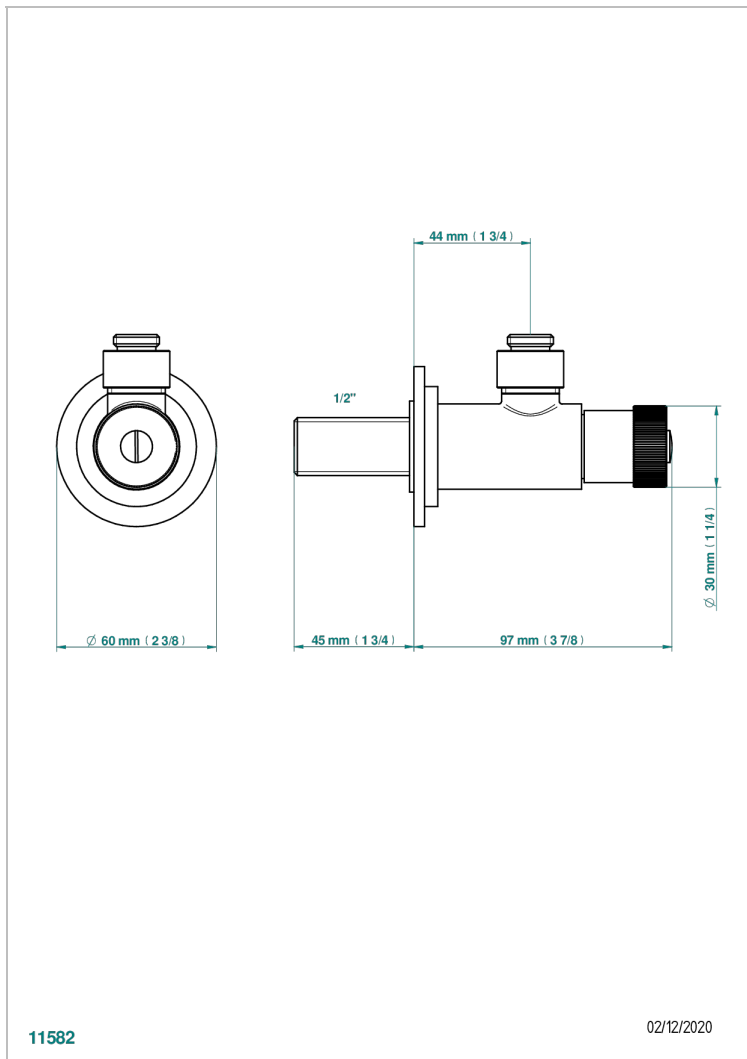

BEYOND CRYSTAL, BLAUEN KRISTALL

U6K-182

Eckventil 1/2" mit Schubrosette, ohne Rohr (Standard)

EIGENSCHAFTEN

- Beyond Crystal, blauen Kristall
- Eckventil 1/2" mit Schubrosette, ohne Rohr (Standard)

VERFÜGBARE OBERFLÄCHEN

Altnickel - H28
Blassgold - F30
Blassgold matt unlackiert - F31
Chrom - A02
Chrom / gold - G02
Chrom matt - C02

Gold - F01
Gold matt - F07
Mattschwarz keramik - D30
Pvd blush - H62
Pvd blush matt - H60
Pvd bronze braun - F33