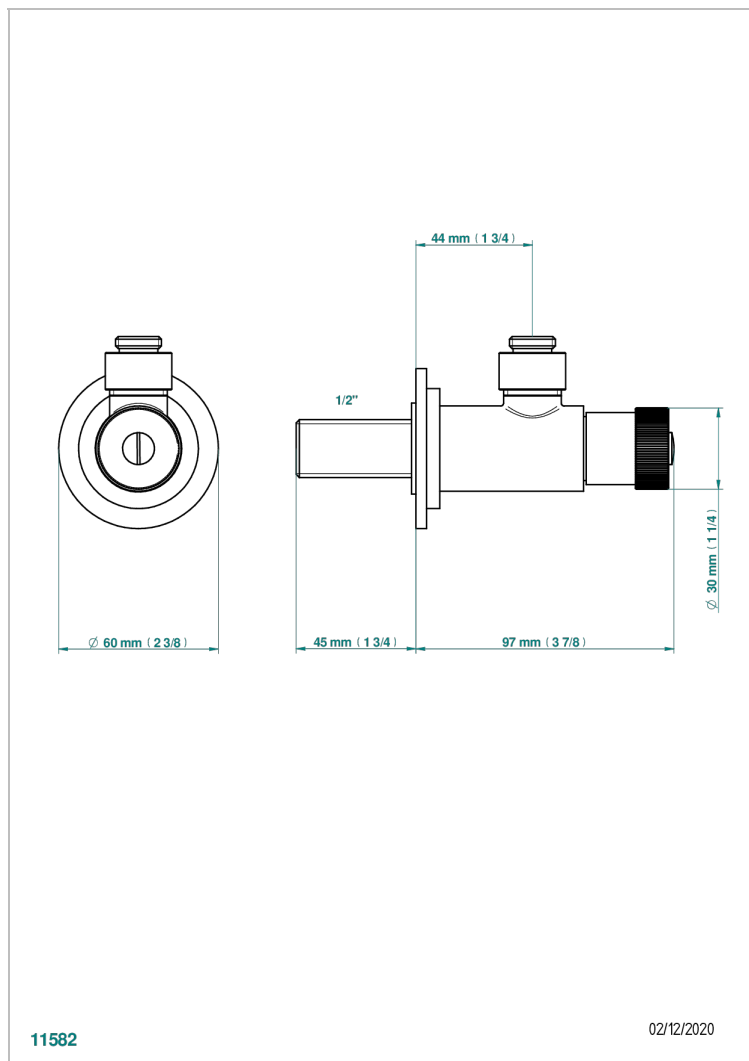

PETALE DE CRISTAL CLAIR LISERE DORE

U6E-182

THG[®]
PARIS

Llave de escuadra 1/2" sin tubo mando normal

CARACTERÍSTICAS

- Pétales de Cristal clair liseré doré
- Llave de escuadra 1/2" sin tubo mando normal

ACABADOS DISPONIBLES