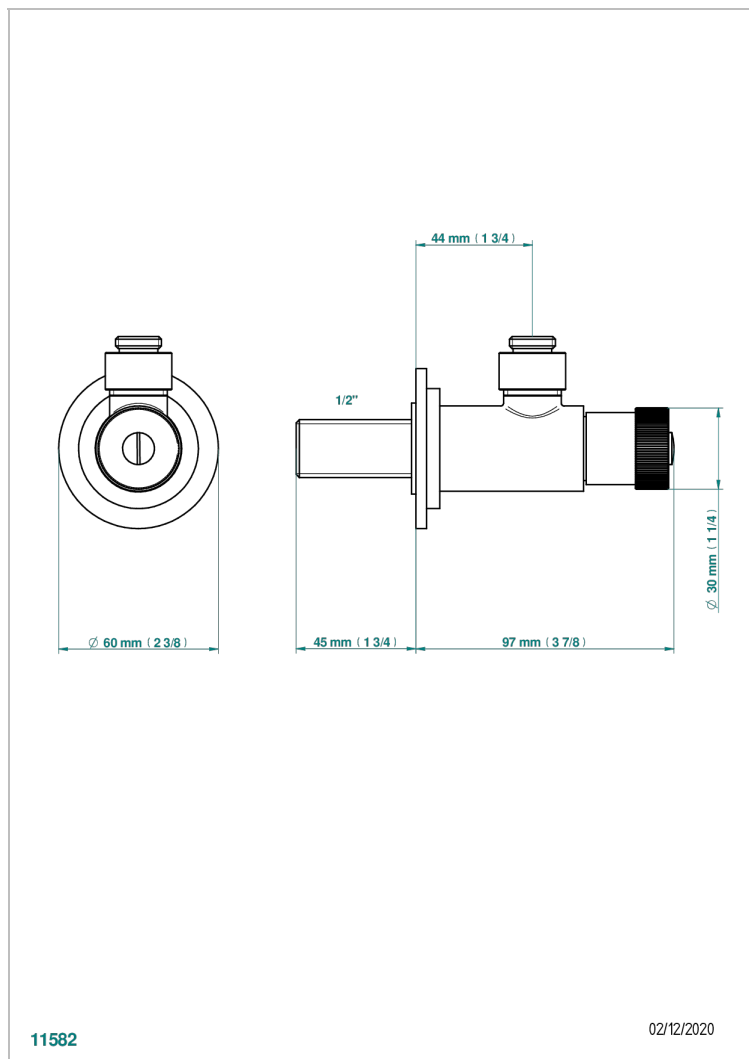

PETALE DE CRISTAL, KRISTALL SCHWARZ

U6D-182

Eckventil 1/2" mit Schubrosette, ohne Rohr (Standard)

11582

02/12/2020

EIGENSCHAFTEN

- Pétale de Cristal, Kristall schwarz
- Eckventil 1/2" mit Schubrosette, ohne Rohr (Standard)