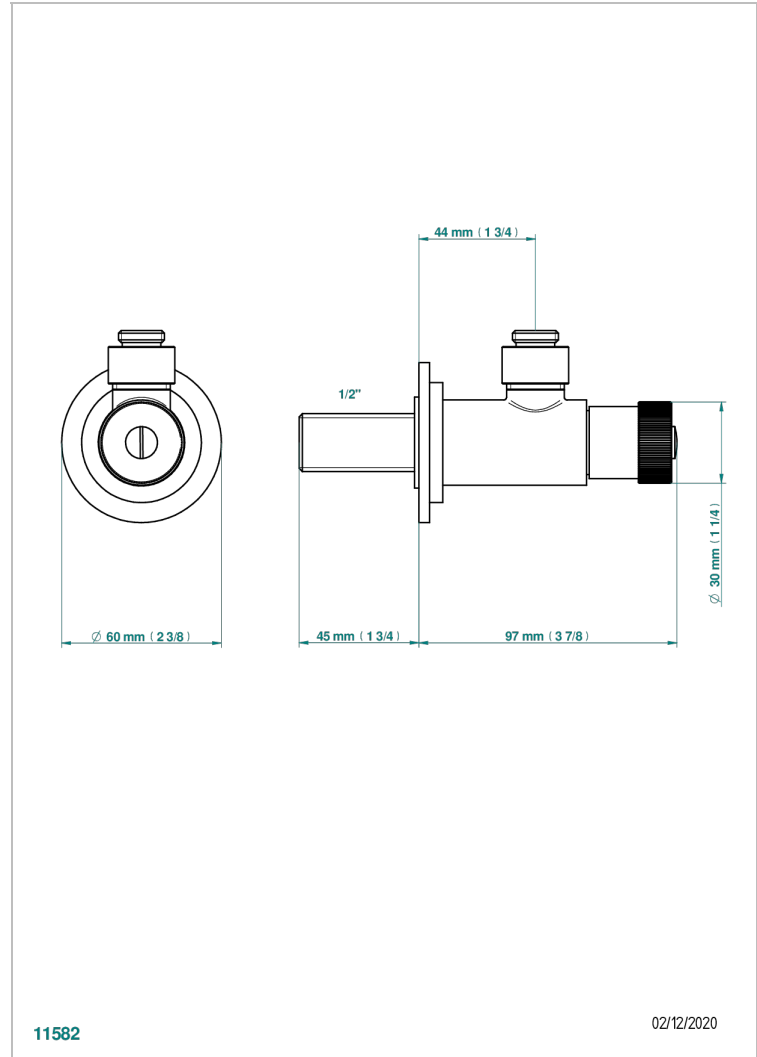

# PETALE DE CRISTAL ROUGE

U6C-182

Robinet de réglage 1/2" sans tube, tous styles

THG<sup>®</sup>  
PARIS

11582

02/12/2020

## CARACTÉRISTIQUES

- Pétale de Cristal rouge
- Robinet de réglage 1/2" sans tube, tous styles