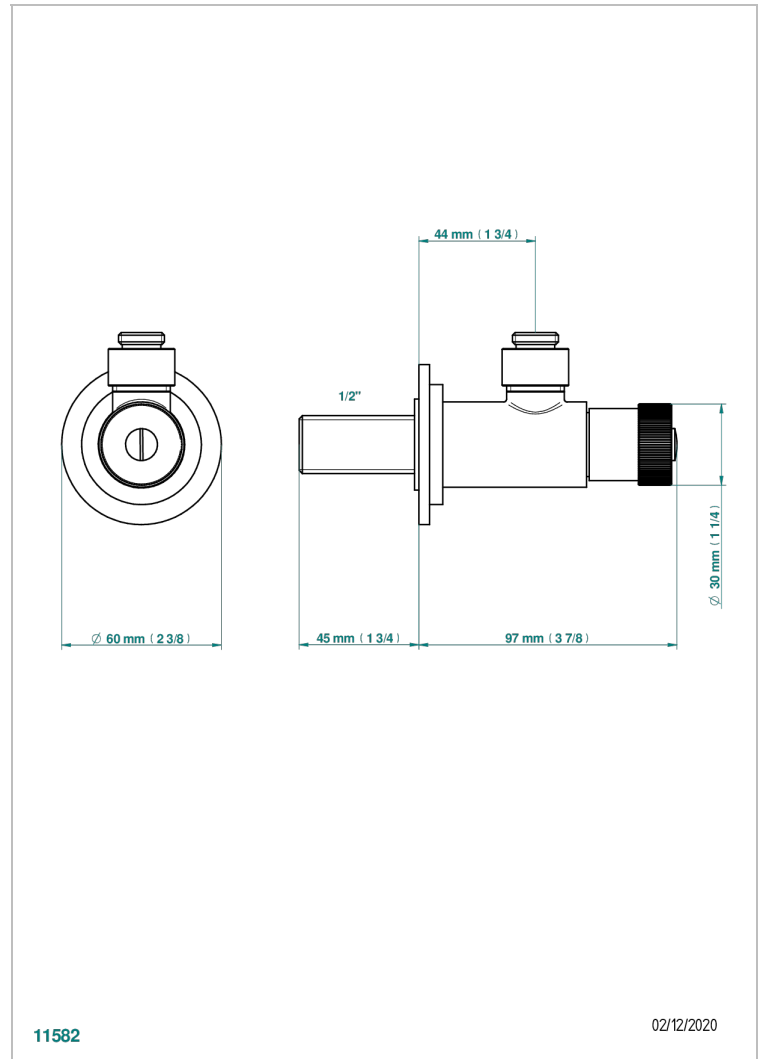

# PETALE DE CRISTAL - CRISTAL ROJO

U6C-182

Llave de escuadra 1/2" sin tubo mando normal

THG<sup>®</sup>  
PARIS

11582

02/12/2020

## CARACTERÍSTICAS

- Pétale de Cristal - cristal rojo
- Llave de escuadra 1/2" sin tubo mando normal