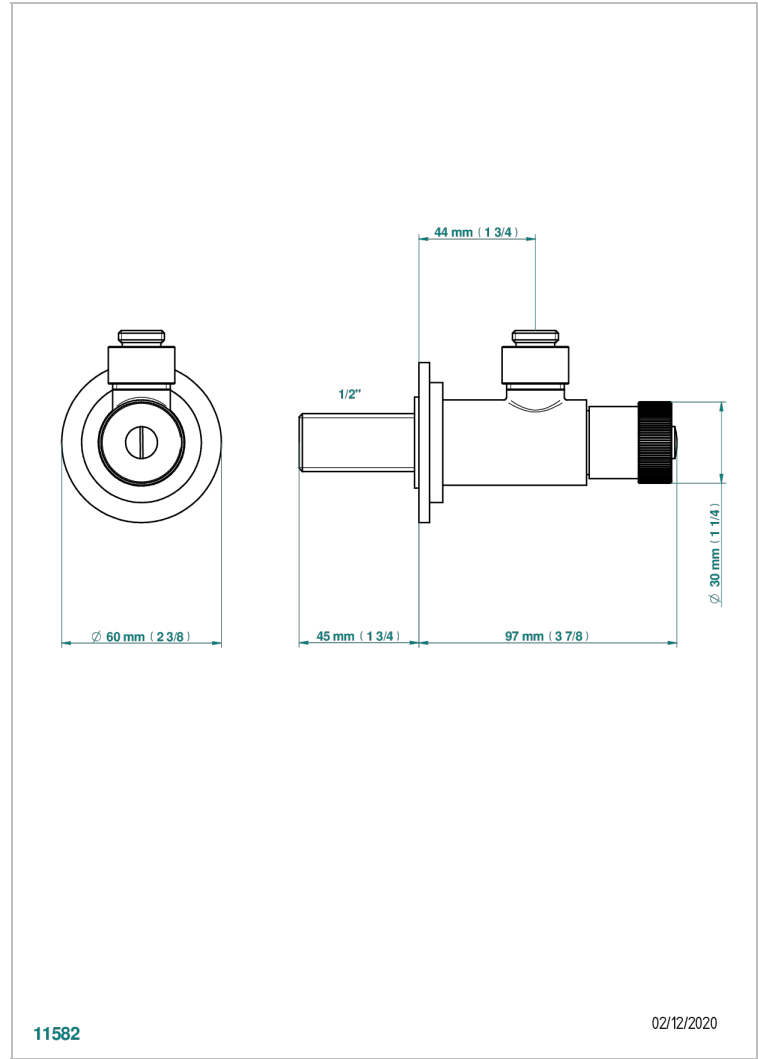

PETALE DE CRISTAL - AZUL CRISTAL

U6B-182

Llave de escuadra 1/2" sin tubo mando normal

THG[®]
PARIS

11582

02/12/2020

CARACTERÍSTICAS

- Pétale de Cristal - azul cristal
- Llave de escuadra 1/2" sin tubo mando normal