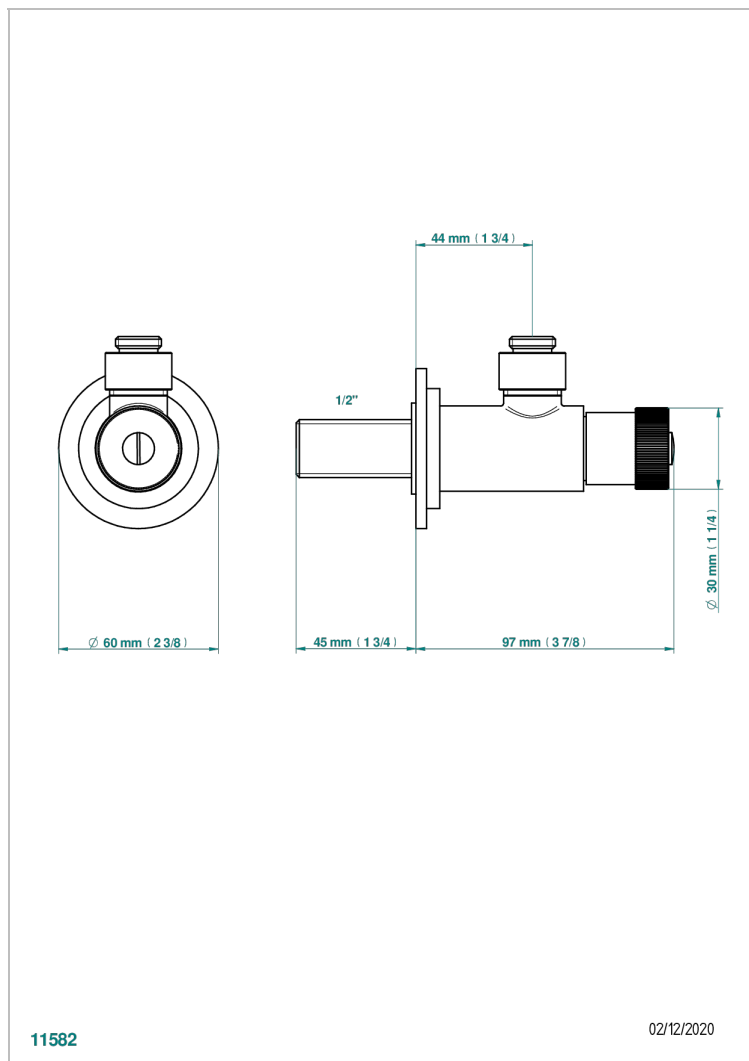

# PETALE DE CRISTAL, KRISTALL KLAR

U6A-182

Eckventil 1/2" mit Schubrosette, ohne Rohr (Standard)

11582

02/12/2020

## EIGENSCHAFTEN

- Pétales de Cristal, Kristall klar
- Eckventil 1/2" mit Schubrosette, ohne Rohr (Standard)