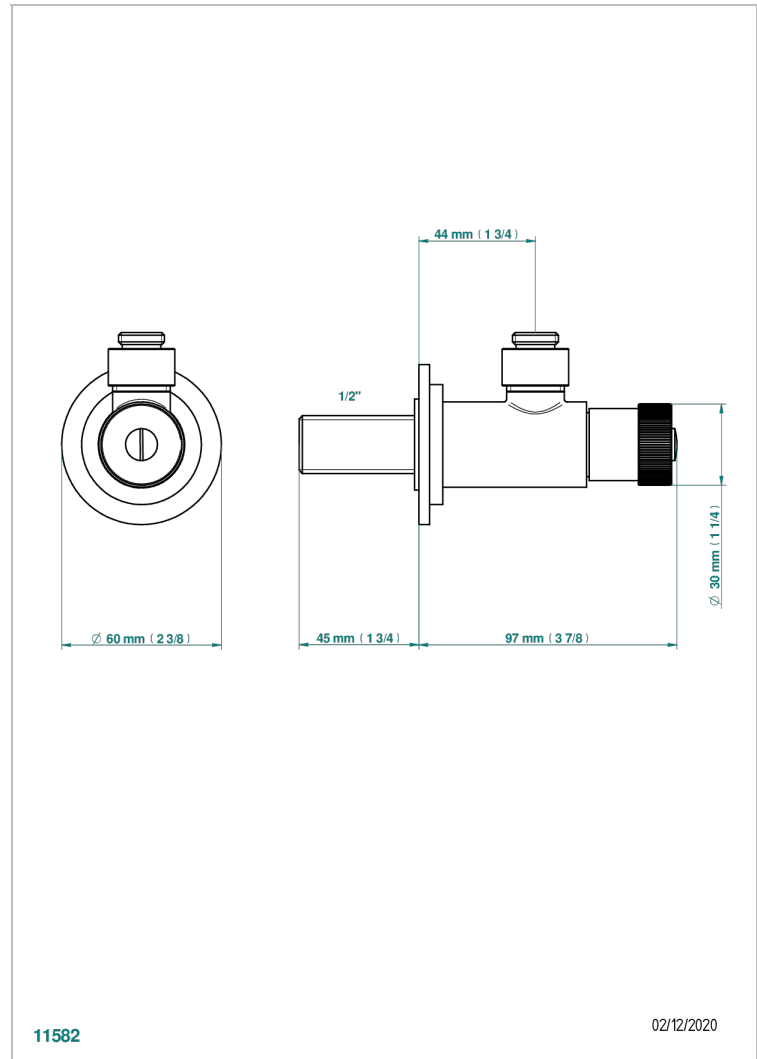

DUOMO CRISTAL

U4F-182

Robinet de réglage 1/2" sans tube, tous styles

THG[®]
PARIS

11582

02/12/2020

CARACTÉRISTIQUES

- Duomo Cristal
- Robinet de réglage 1/2" sans tube, tous styles

FINITIONS DISPONIBLES

Bronze clair - D01
Chromé - A02
Chromé / doré - G02
Chromé mat - C02
Doré brillant - F01
Doré mat - F07

Nickel brillant - B01
Nickel mat - C01
Noir mat céramique - D30
Or pâle - F30
Or pâle mat - F31
Pvd blush - H62