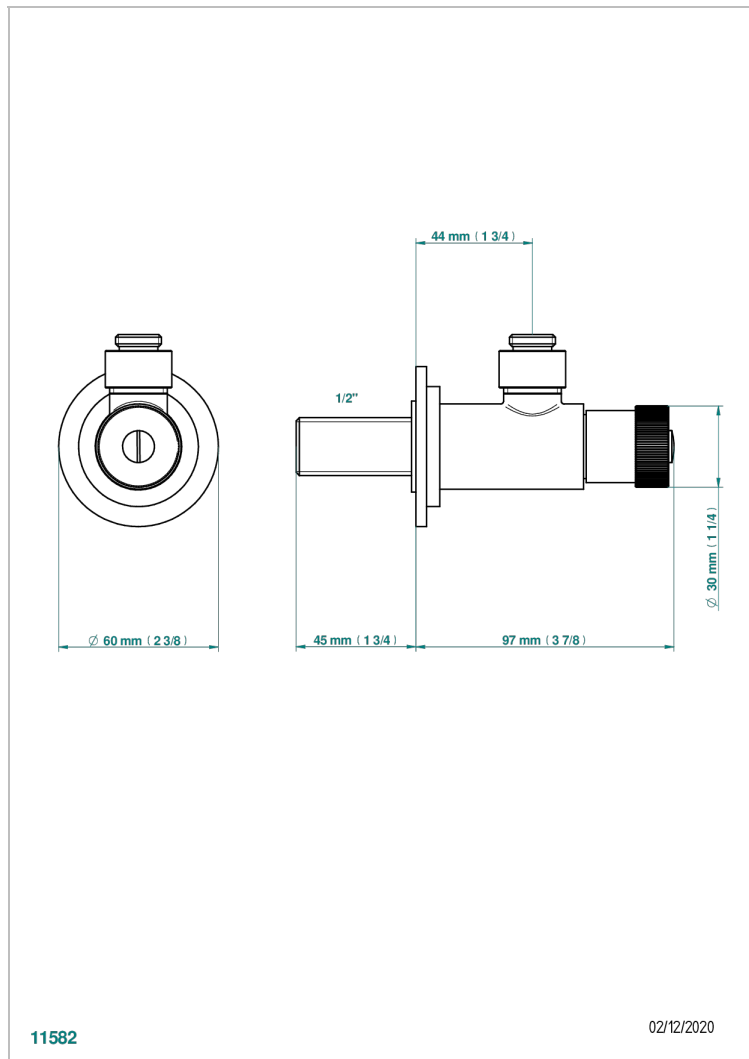

DIPLOMATE ROYALE

U4D-182

Llave de escuadra 1/2" sin tubo mando normal

THG[®]
PARIS

11582

02/12/2020

CARACTERÍSTICAS

- Diplomate Royale
- Llave de escuadra 1/2" sin tubo mando normal