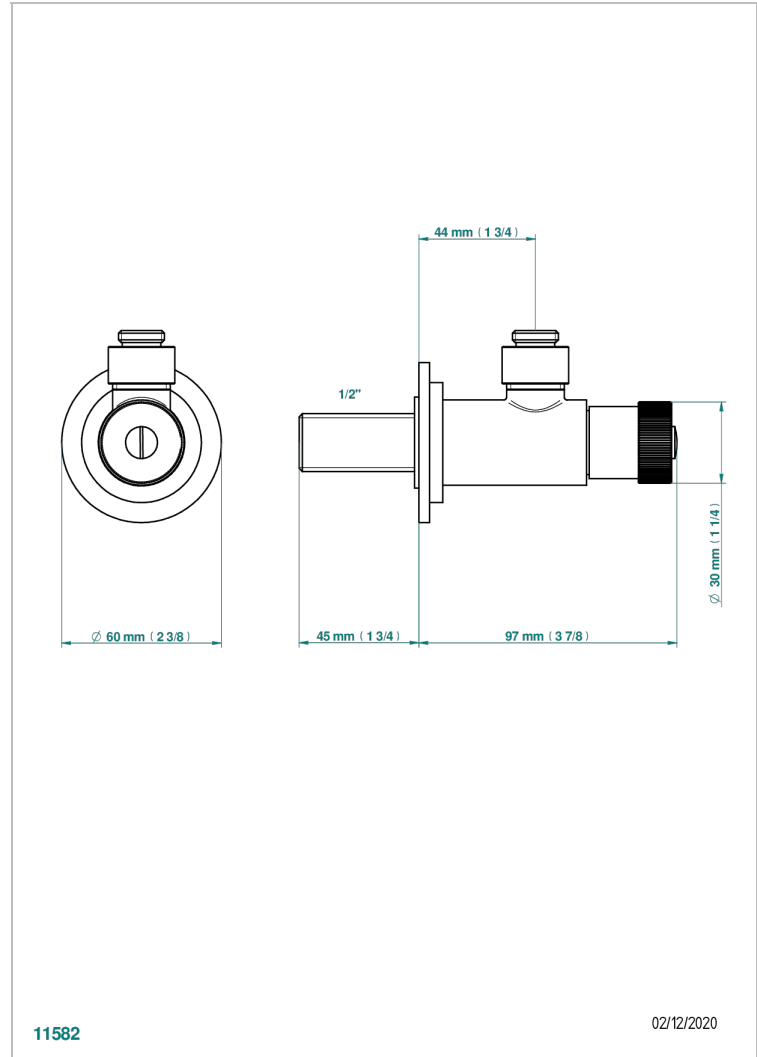

DIPLOMATE ANILLO LISO

U4A-182

Llave de escuadra 1/2" sin tubo mando normal

THG[®]
PARIS

11582

02/12/2020

CARACTERÍSTICAS

- Diplomate anillo liso
- Llave de escuadra 1/2" sin tubo mando normal