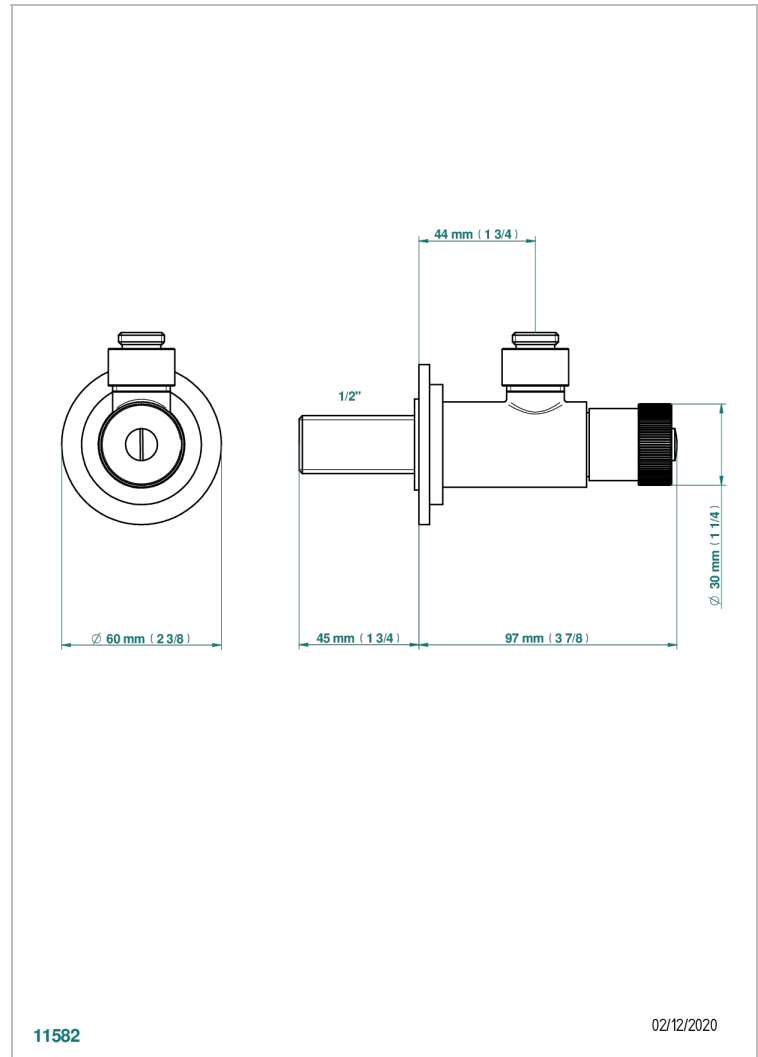

# NIHAL PORCELAINE VERTE

U2R-182

Robinet de réglage 1/2" sans tube, tous styles

THG<sup>®</sup>  
PARIS

11582

02/12/2020

## CARACTÉRISTIQUES

- Nihal Porcelaine verte
- Robinet de réglage 1/2" sans tube, tous styles