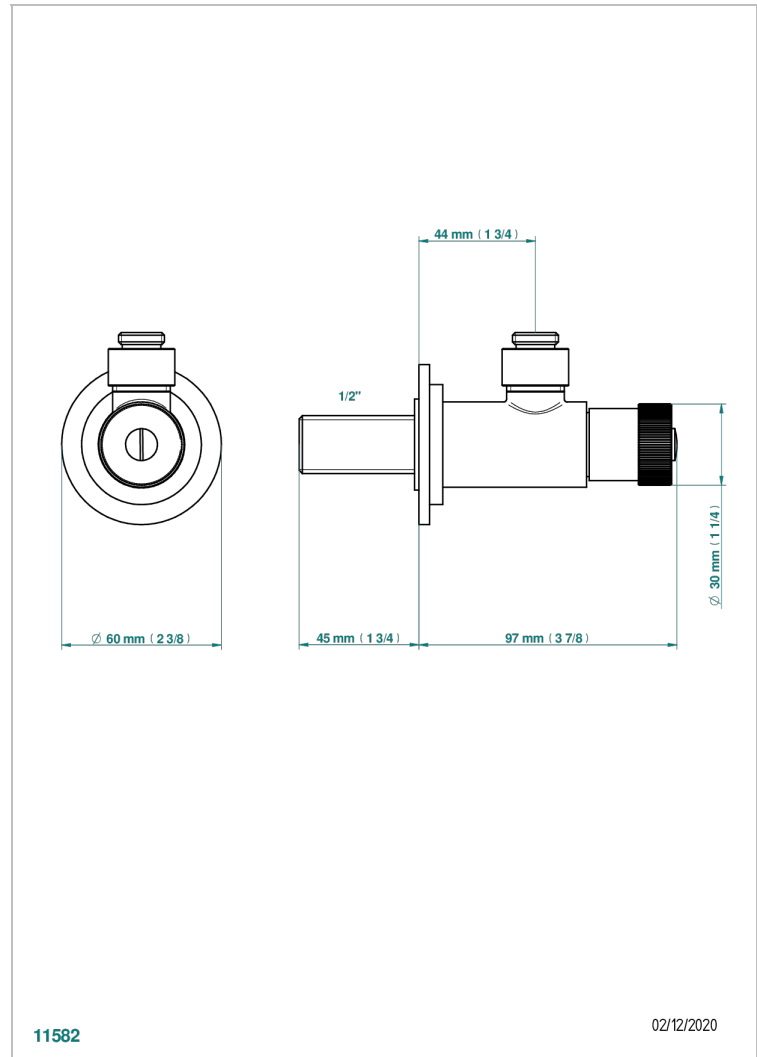

# NIHAL PORCELAINE NOIRE

U2P-182

Robinet de réglage 1/2" sans tube, tous styles

THG<sup>®</sup>  
PARIS

11582

02/12/2020

## CARACTÉRISTIQUES

- Nihal Porcelaine noire
- Robinet de réglage 1/2" sans tube, tous styles