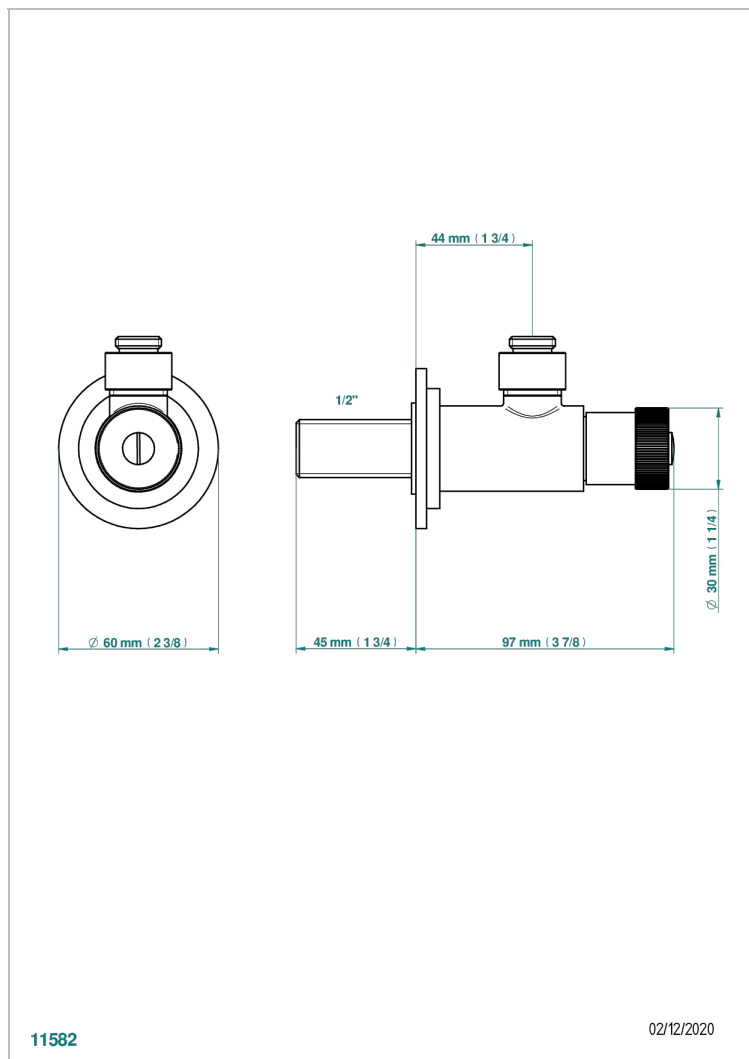

NIHAL PORCELANA NEGRA

U2P-182

Llave de escuadra 1/2" sin tubo mando normal

THG[®]
PARIS

CARACTERÍSTICAS

- Nihal porcelana negra
- Llave de escuadra 1/2" sin tubo mando normal

ACABADOS DISPONIBLES

Bronce claro - D01
Cerámica negra mate - D30
Cobre viejo mate - H07
Cromo - A02
Cromo / dorado - G02
Cromo mate - C02