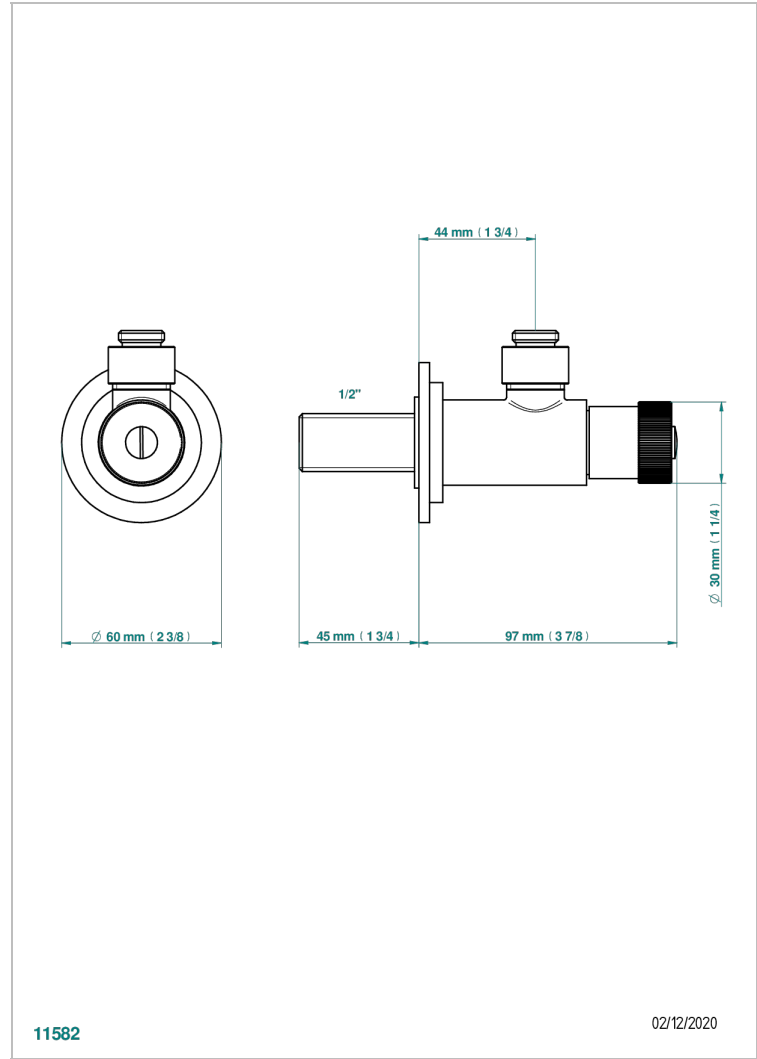

# NIHAL PORCELAINE IVOIRE

U2N-182

Robinet de réglage 1/2" sans tube, tous styles

THG<sup>®</sup>  
PARIS

11582

02/12/2020

## CARACTÉRISTIQUES

- Nihal Porcelaine ivoire
- Robinet de réglage 1/2" sans tube, tous styles