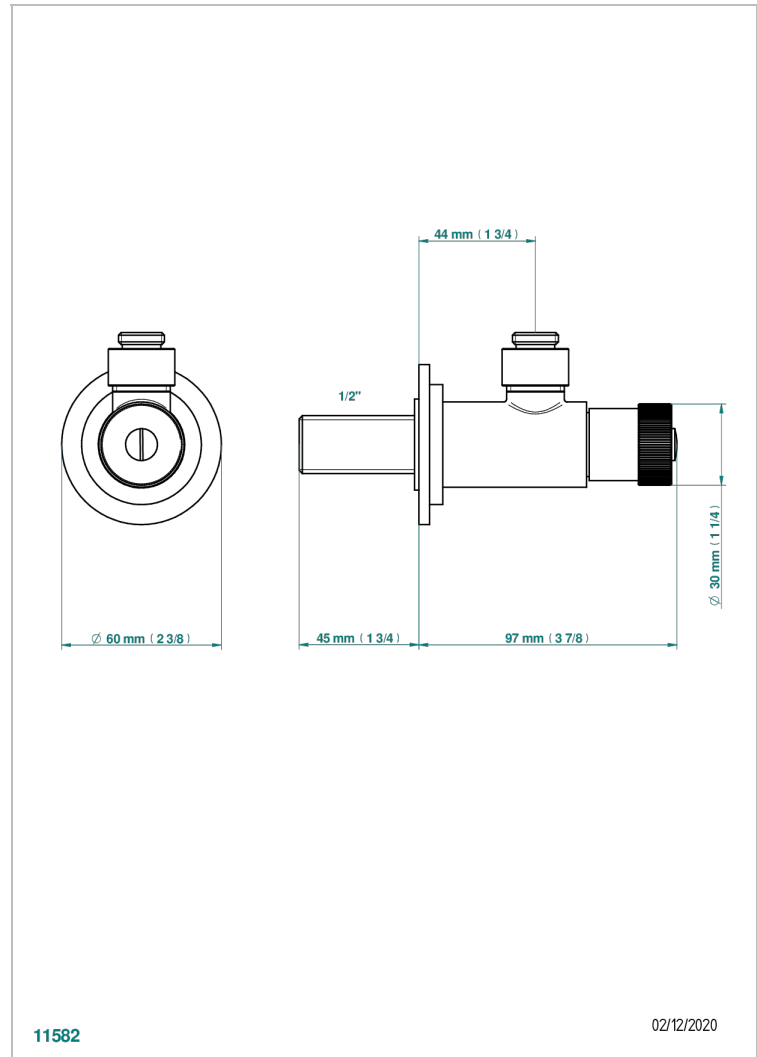

NIHAL ELFENBEIN-PORZELLAN

U2N-182

Eckventil 1/2" mit Schubrosette, ohne Rohr (Standard)

THG[®]
PARIS

11582

02/12/2020

EIGENSCHAFTEN

- Nihal Elfenbein-Porzellan
- Eckventil 1/2" mit Schubrosette, ohne Rohr (Standard)

VERFÜGBARE OBERFLÄCHEN

Altnickel - H28
Blassgold - F30
Blassgold matt unlackiert - F31
Bronze hell - D01
Chrom - A02
Chrom / gold - G02

Chrom matt - C02
Gold - F01
Gold matt - F07
Kupfer altrot matt lackiert - H07
Mattschwarz keramik - D30
Nickel matt - C01