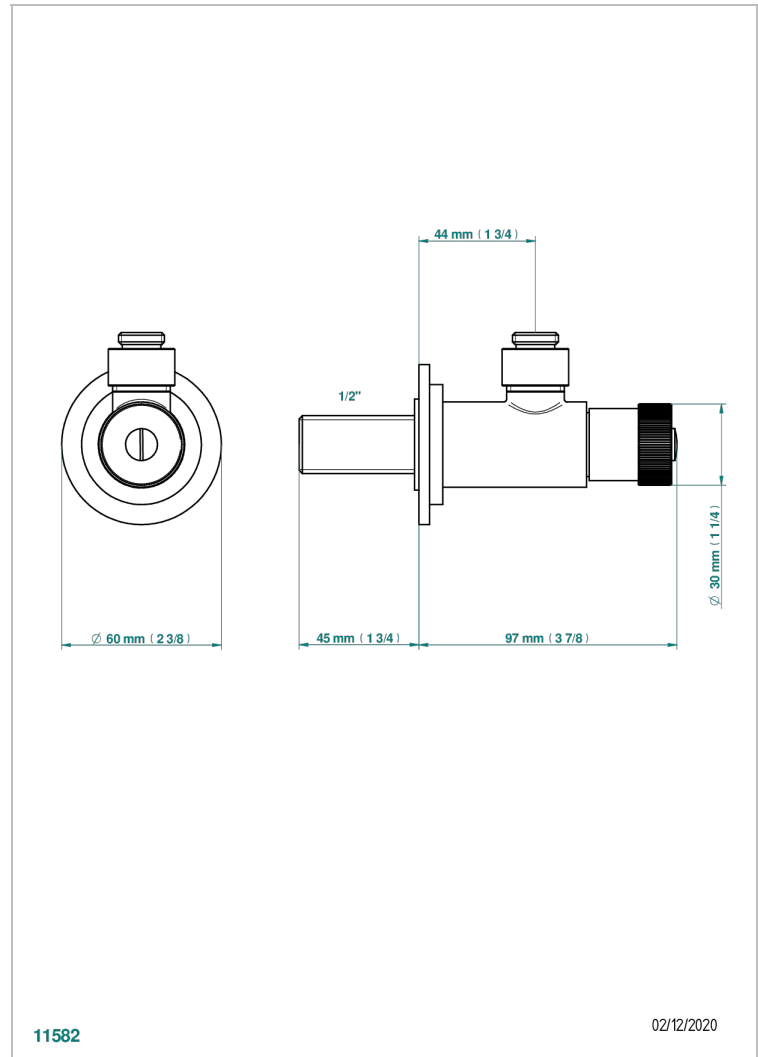

# NIHAL PORCELAINE BLEUE

U2L-182

Robinet de réglage 1/2" sans tube, tous styles

THG<sup>®</sup>  
PARIS

11582

02/12/2020

## CARACTÉRISTIQUES

- Nihal Porcelaine bleue
- Robinet de réglage 1/2" sans tube, tous styles