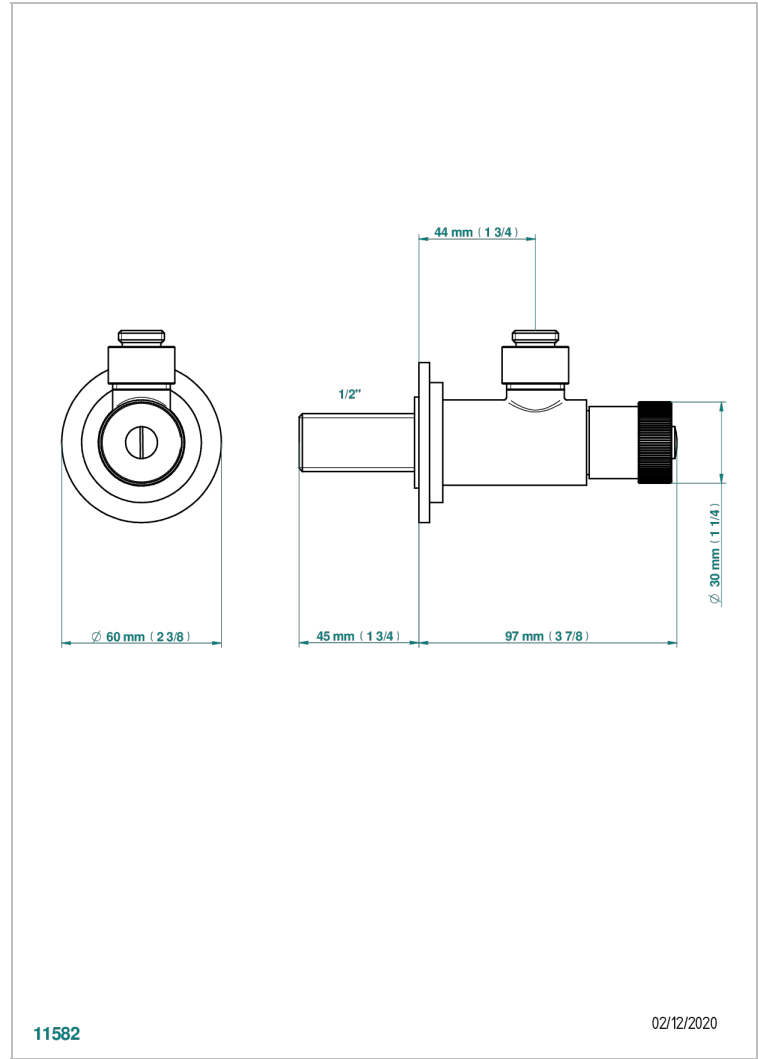

# NIHAL PORCELANA AZUL

U2L-182

Llave de escuadra 1/2" sin tubo mando normal

THG<sup>®</sup>  
PARIS

## CARACTERÍSTICAS

- Nihal porcelana azul
- Llave de escuadra 1/2" sin tubo mando normal