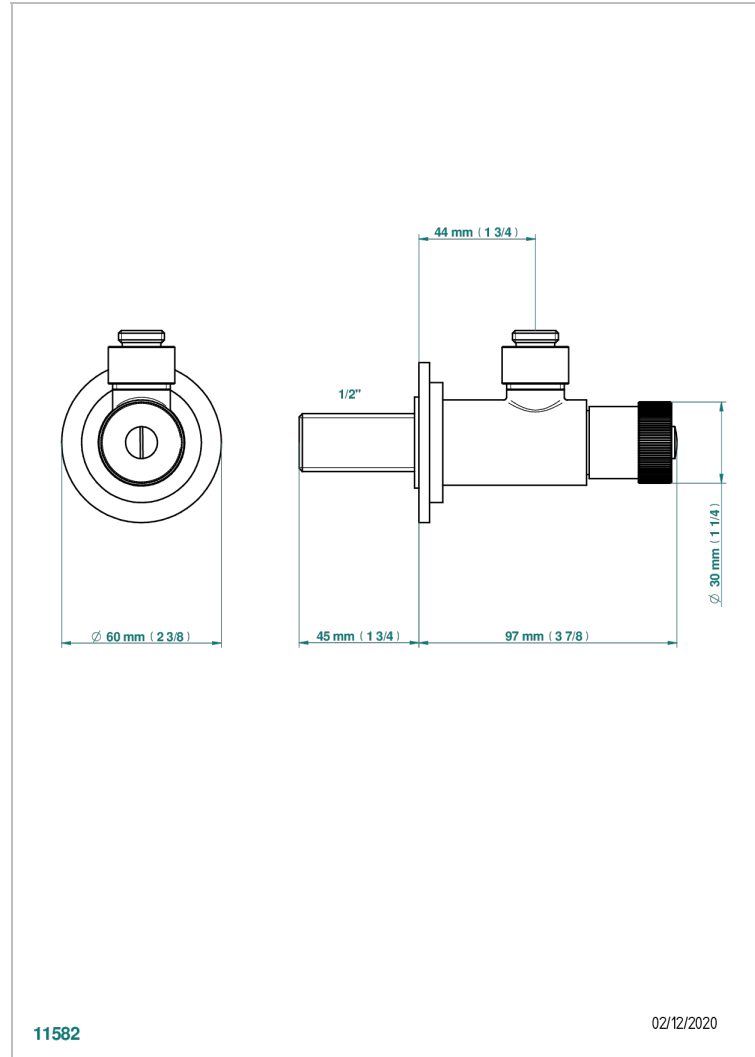

U2F-182

Eckventil 1/2" mit Schubrosette, ohne Rohr (Standard)

11582

02/12/2020

EIGENSCHAFTEN

- Infini Weißes Porzellan, Dekor Gold
- Eckventil 1/2" mit Schubrosette, ohne Rohr (Standard)

VERFÜGBARE OBERFLÄCHEN