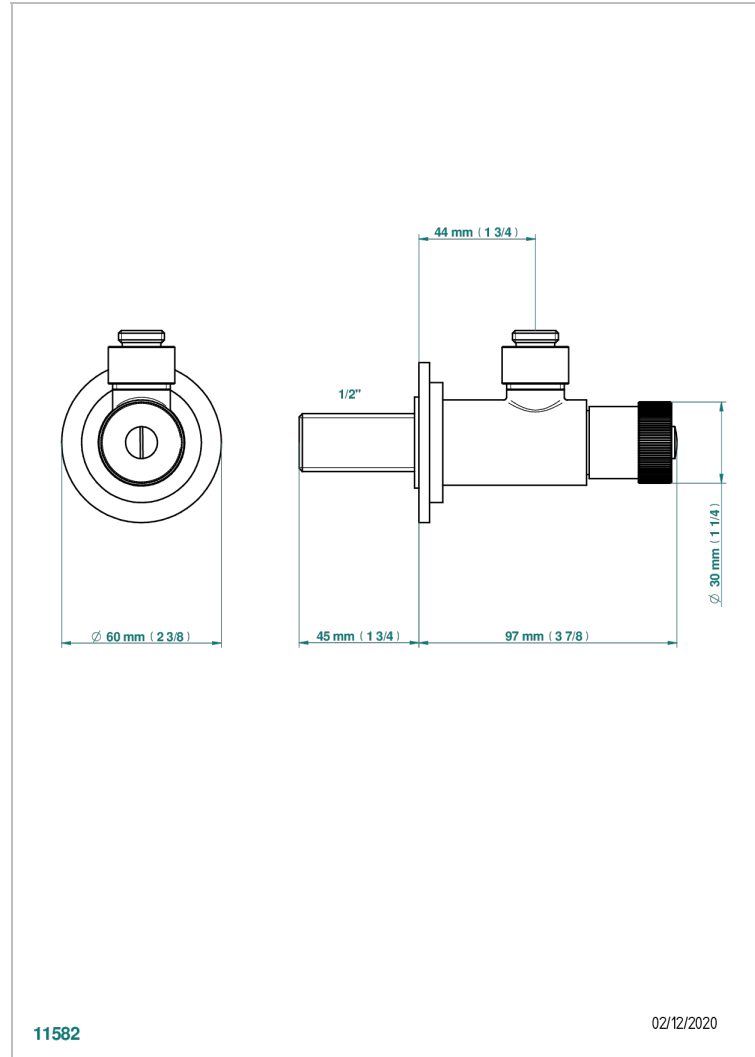

U2F-182

Eckventil 1/2" mit Schubrosette, ohne Rohr (Standard)

11582

02/12/2020

## EIGENSCHAFTEN

- Infini Weißes Porzellan, Dekor Gold
- Eckventil 1/2" mit Schubrosette, ohne Rohr (Standard)