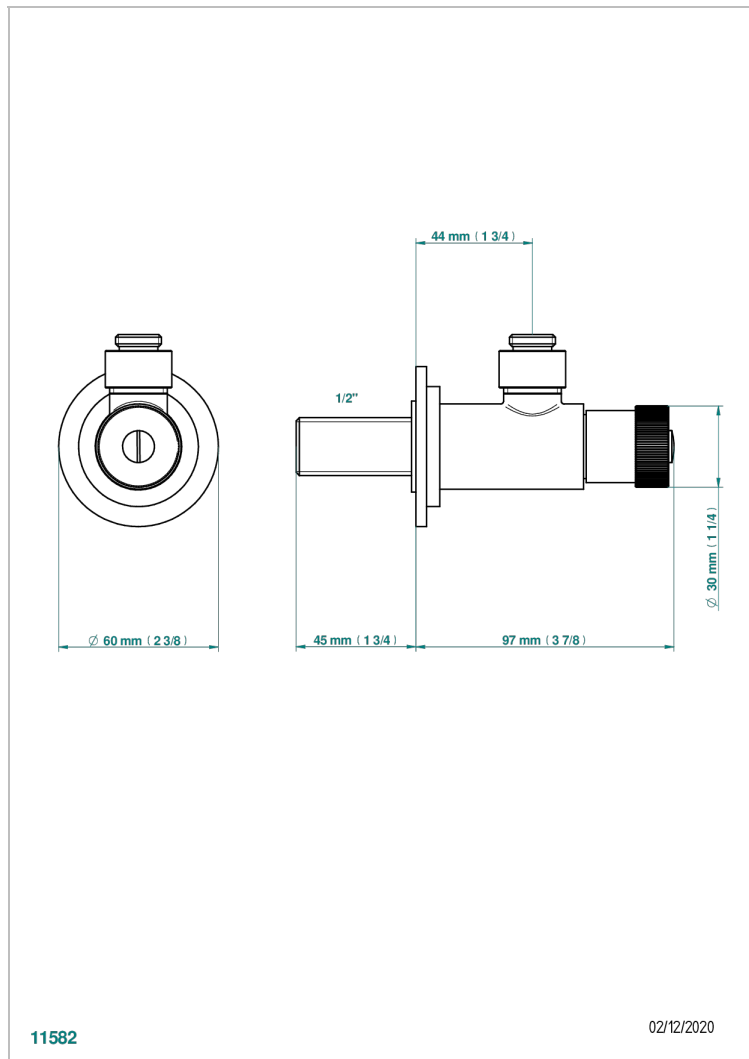

INFINI WHITE PORCELAIN WITH GOLD DECOR

U2F-182

1/2"可调节龙头, 无管道, 所有风格

特色

- Infini White Porcelain with Gold decor
- 1/2"可调节龙头, 无管道, 所有风格

可选饰面

Black ceram - D30
Blush PVD - H62
Graphite PVD - H64
Matt Umber PVD - H67
Matt blush PVD - H60
Matt graphite PVD - H65