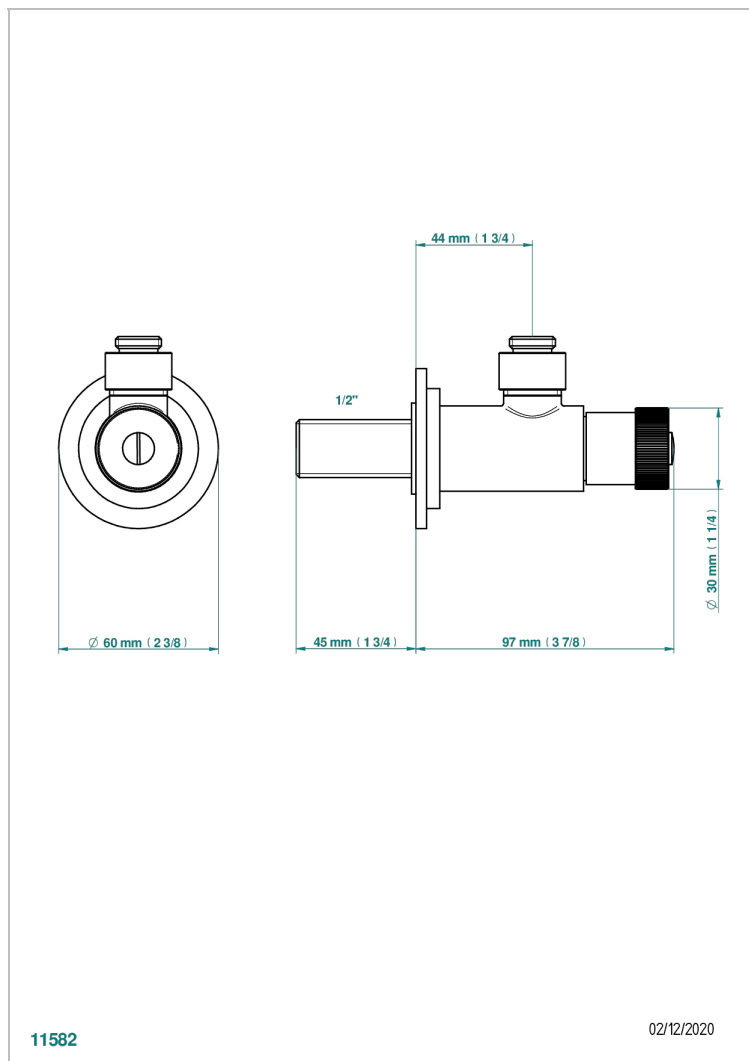

INFINI WHITE PORCELAIN WITH PLATINUM DECOR

U2E-182

Llave de escuadra 1/2" sin tubo mando normal

11582

02/12/2020

CARACTERÍSTICAS

- Infini White Porcelain with Platinum decor
- Llave de escuadra 1/2" sin tubo mando normal