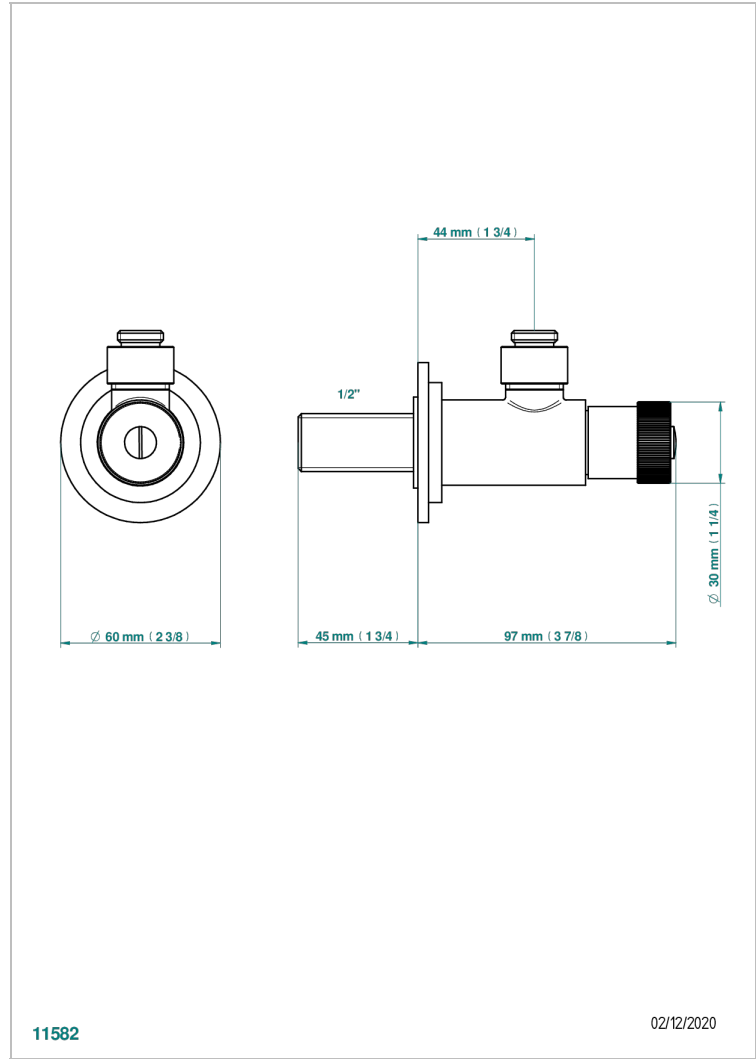

U2E-182

Eckventil 1/2" mit Schubrosette, ohne Rohr (Standard)

11582

02/12/2020

EIGENSCHAFTEN

- Infini Weißes Porzellan, Dekor Platin
- Eckventil 1/2" mit Schubrosette, ohne Rohr (Standard)

VERFÜGBARE OBERFLÄCHEN