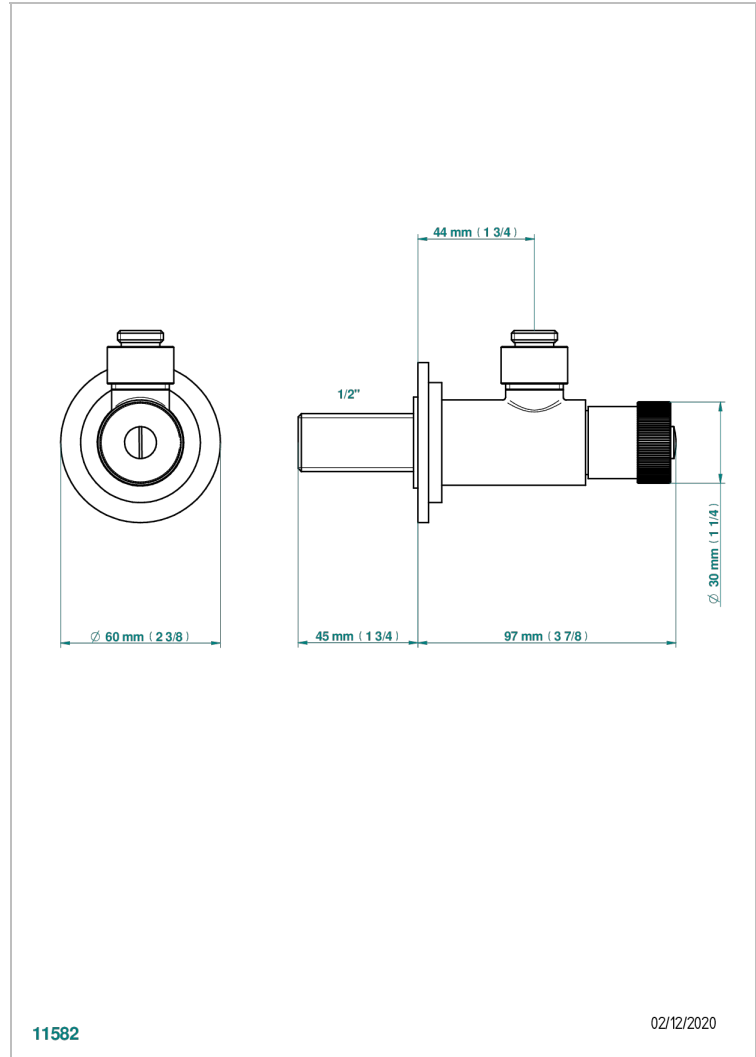

U2E-182

Eckventil 1/2" mit Schubrosette, ohne Rohr (Standard)

11582

02/12/2020

EIGENSCHAFTEN

- Infini Weißes Porzellan, Dekor Platin
- Eckventil 1/2" mit Schubrosette, ohne Rohr (Standard)

VERFÜGBARE OBERFLÄCHEN