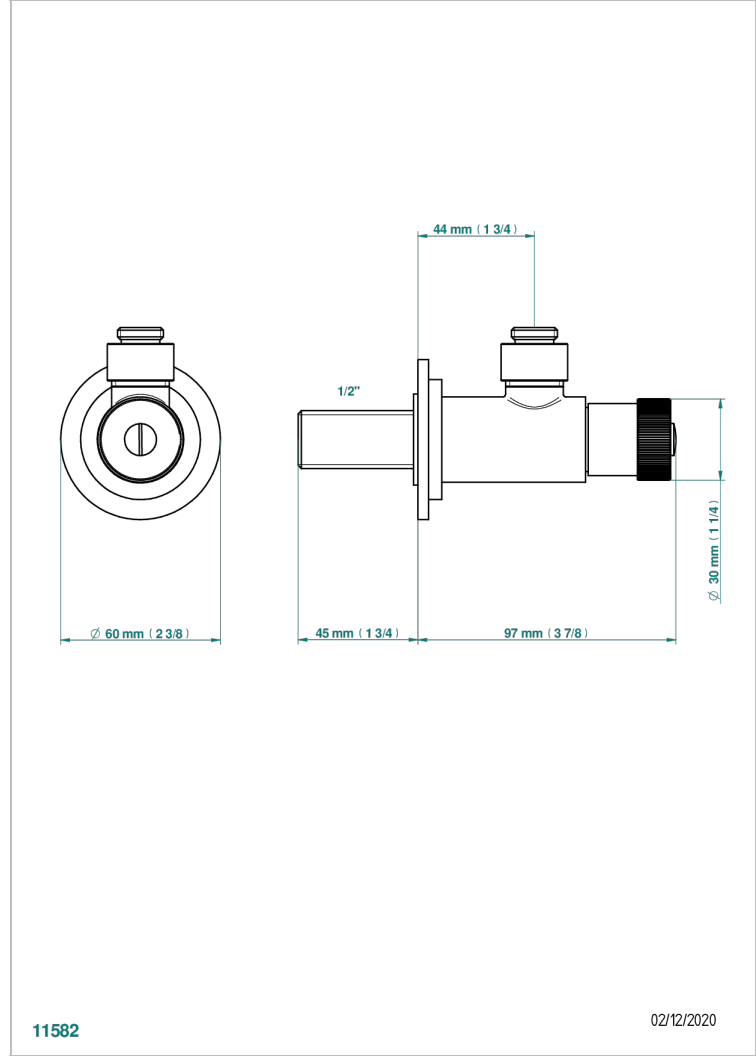

INFINI WHITE PORCELAIN WITH PLATINUM DECOR

U2E-182

1/2"可调节龙头，无管道，所有风格

特色

- Infini White Porcelain with Platinum decor
- 1/2"可调节龙头，无管道，所有风格

可选饰面

Black ceram - D30
Blush PVD - H62
Graphite PVD - H64
Matt Umber PVD - H67
Matt blush PVD - H60
Matt graphite PVD - H65