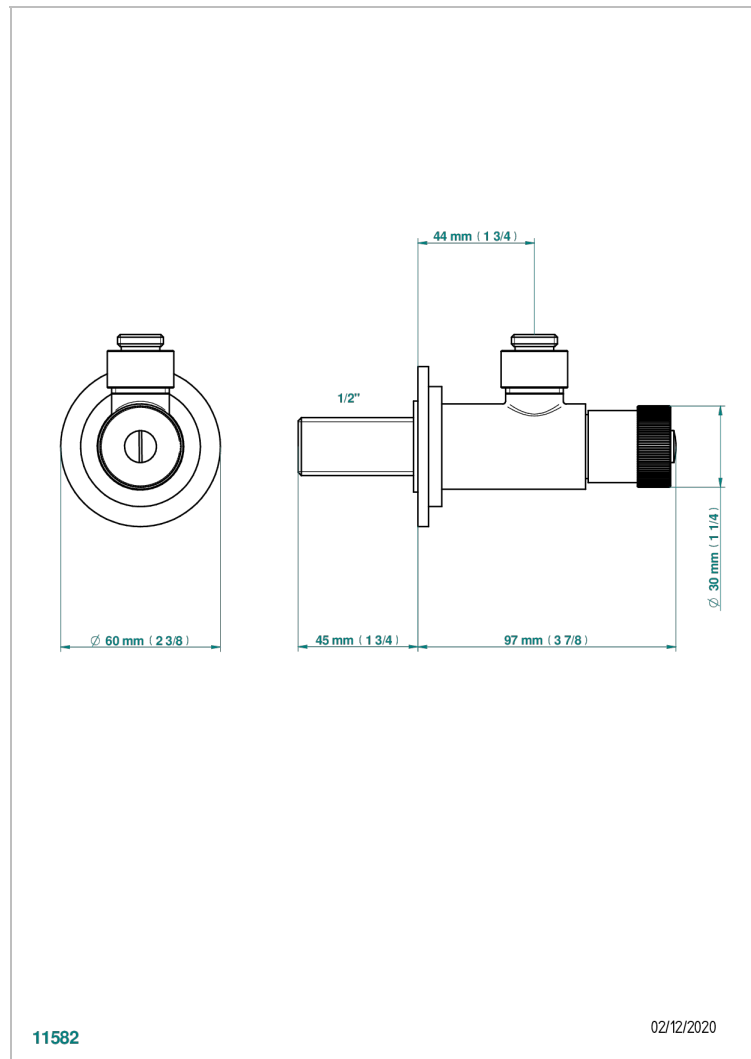

U2D-182

Eckventil 1/2" mit Schubrosette, ohne Rohr (Standard)

11582

02/12/2020

EIGENSCHAFTEN

- Infini Weißes Porzellan
- Eckventil 1/2" mit Schubrosette, ohne Rohr (Standard)

VERFÜGBARE OBERFLÄCHEN

Altnickel - H28
 Blassgold - F30
 Blassgold matt unlackiert - F31
 Bronze hell - D01
 Chrom - A02
 Chrom matt - C02