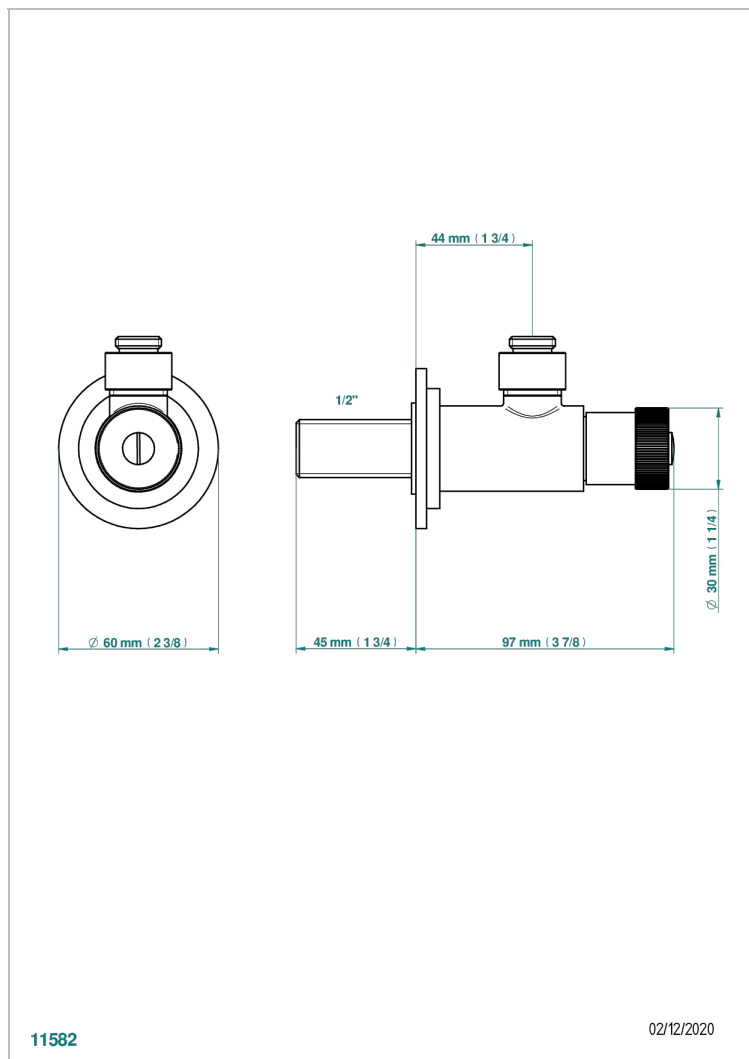

SULLY ONYX BLANC

U1S-182

Robinet de réglage 1/2" sans tube, tous styles

THG[®]
PARIS

CARACTÉRISTIQUES

- Sully Onyx blanc
- Robinet de réglage 1/2" sans tube, tous styles

FINITIONS DISPONIBLES

Chromé - A02
Chromé / doré - G02
Chromé mat - C02
Doré brillant - F01
Doré mat - F07
Nickel brillant - B01