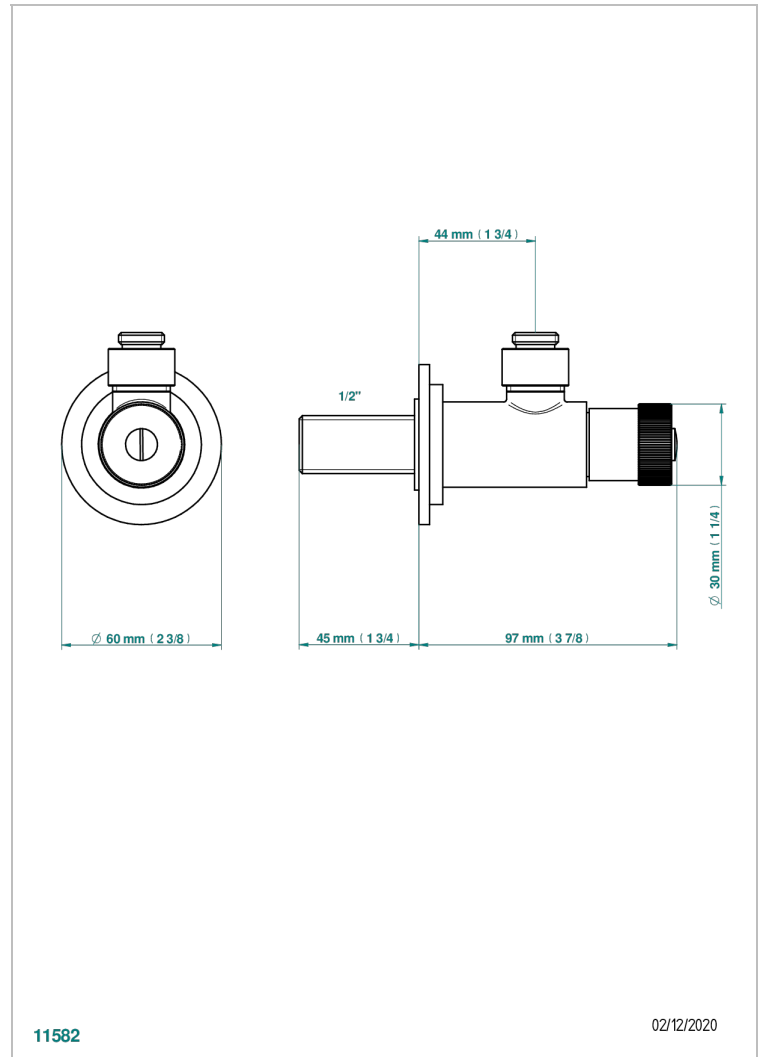

MANDARINE CRISTALLIA DIAMANT

U1K-182

Llave de escuadra 1/2" sin tubo mando normal

THG[®]
PARIS

11582

02/12/2020

CARACTERÍSTICAS

- Mandarine Cristallia Diamant
- Llave de escuadra 1/2" sin tubo mando normal