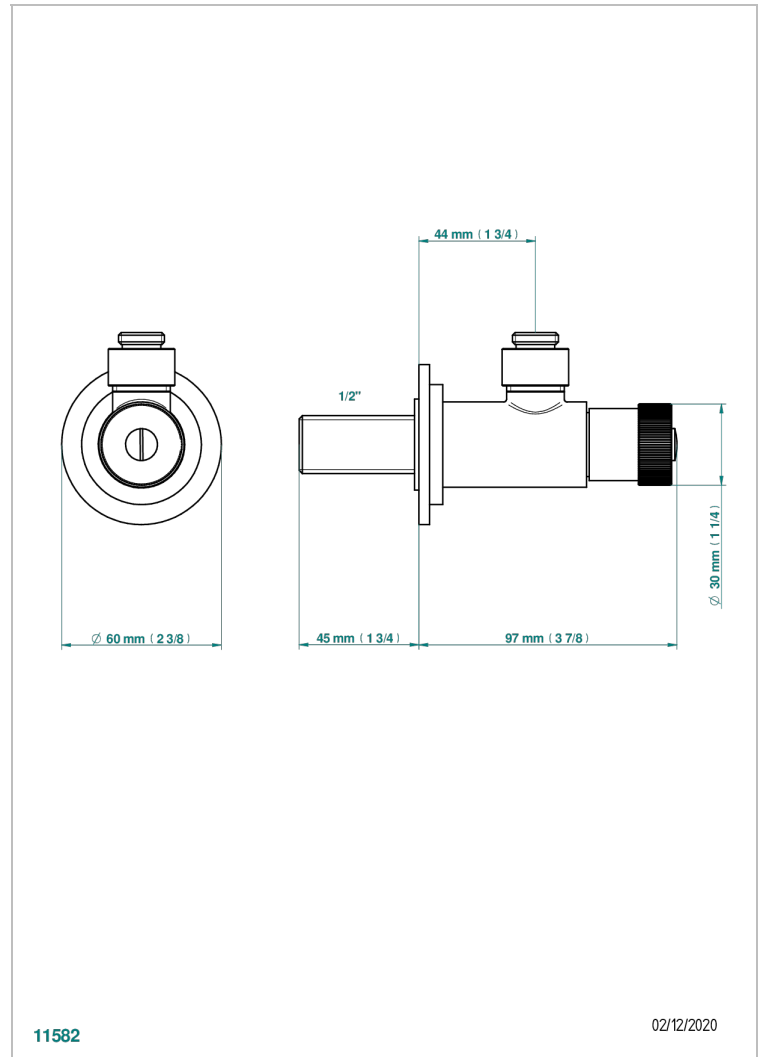

MANDARINE CRISTALLIA DIAMANT

U1K-182

Eckventil 1/2" mit Schubrosette, ohne Rohr (Standard)

THG[®]
PARIS

11582

02/12/2020

EIGENSCHAFTEN

- Mandarine Cristallia Diamant
- Eckventil 1/2" mit Schubrosette, ohne Rohr (Standard)

VERFÜGBARE OBERFLÄCHEN

Altnickel - H28
Blassgold - F30
Blassgold matt unlackiert - F31
Bronze hell - D01
Chrom - A02
Chrom / gold - G02

Chrom matt - C02
Gold - F01
Gold matt - F07
Kupfer altrot matt lackiert - H07
Mattschwarz keramik - D30
Nickel matt - C01