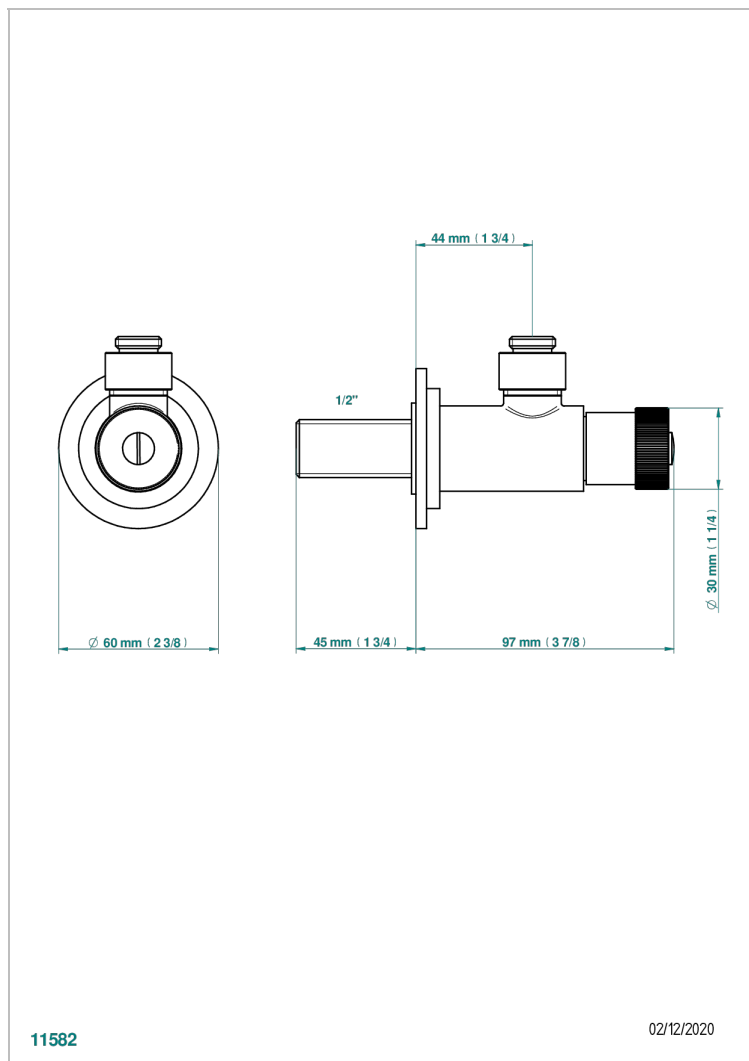

# MANDARINE CRISTAL CLAIR SATINE

U1E-182

Robinet de réglage 1/2" sans tube, tous styles

THG<sup>®</sup>  
PARIS

11582

02/12/2020

## CARACTÉRISTIQUES

- Mandarine Cristal clair satiné
- Robinet de réglage 1/2" sans tube, tous styles