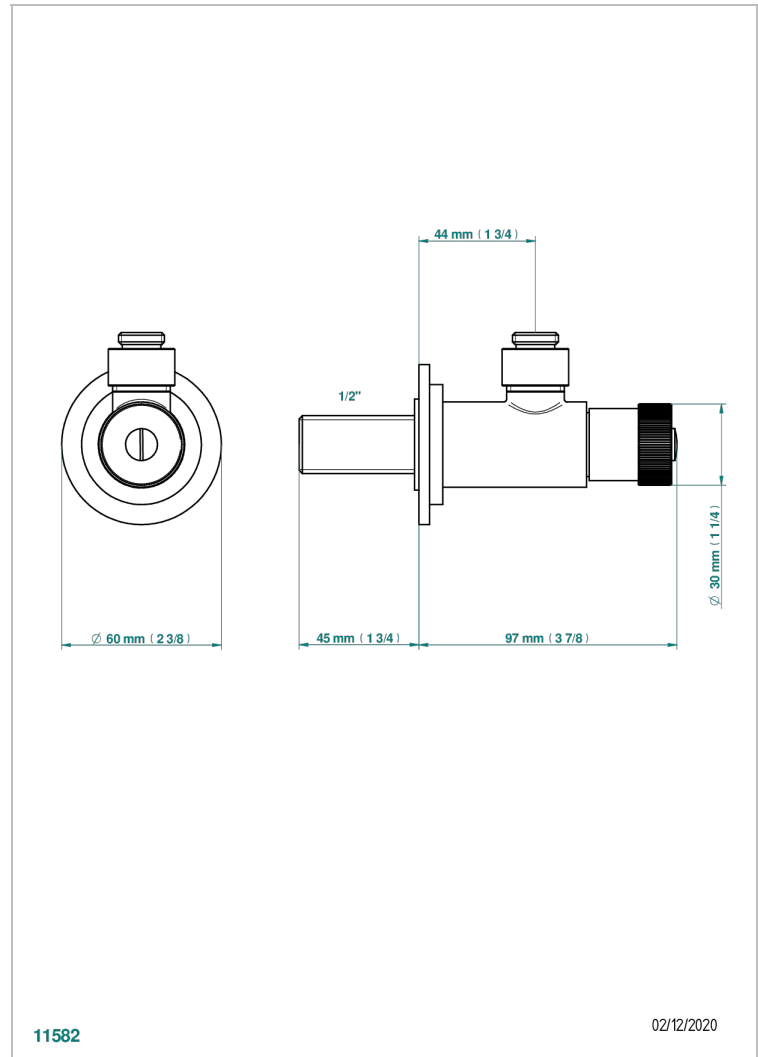

# MANDARINE, KRISTALL SATINIERT

U1E-182

Eckventil 1/2" mit Schubrosette, ohne Rohr (Standard)

THG<sup>®</sup>  
PARIS

## EIGENSCHAFTEN

- Mandarine, Kristall satiniert
- Eckventil 1/2" mit Schubrosette, ohne Rohr (Standard)