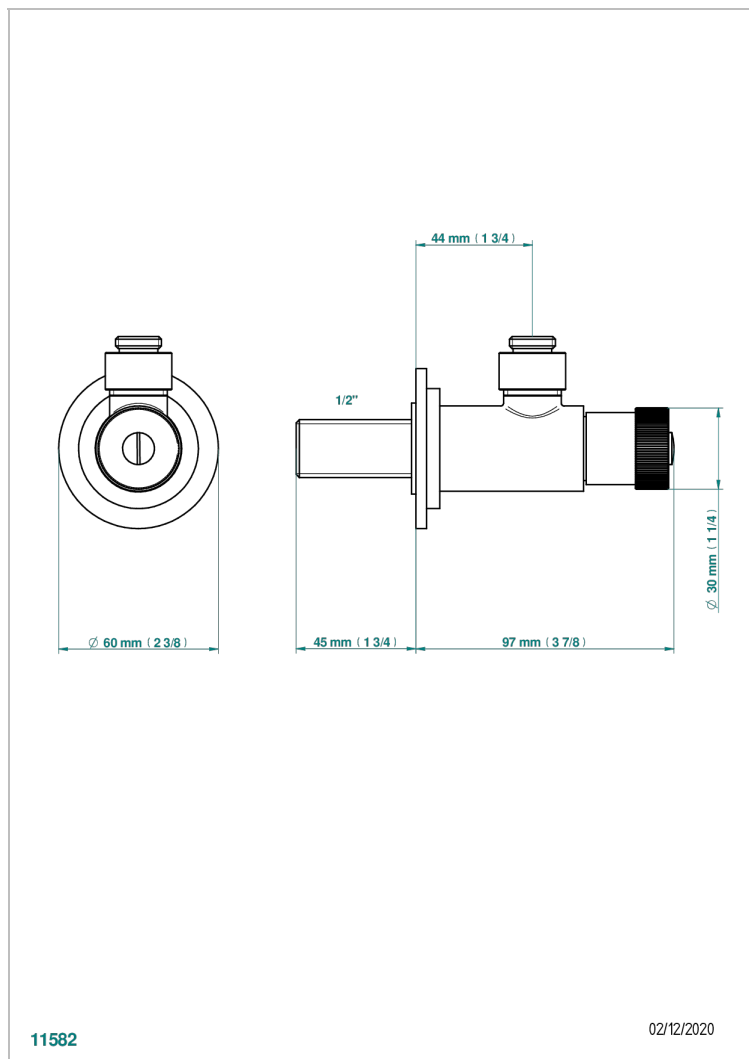

# MANDARINE CRISTAL CLARO

U1D-182

Llave de escuadra 1/2" sin tubo mando normal

THG<sup>®</sup>  
PARIS

11582

02/12/2020

## CARACTERÍSTICAS

- Mandarine cristal claro
- Llave de escuadra 1/2" sin tubo mando normal