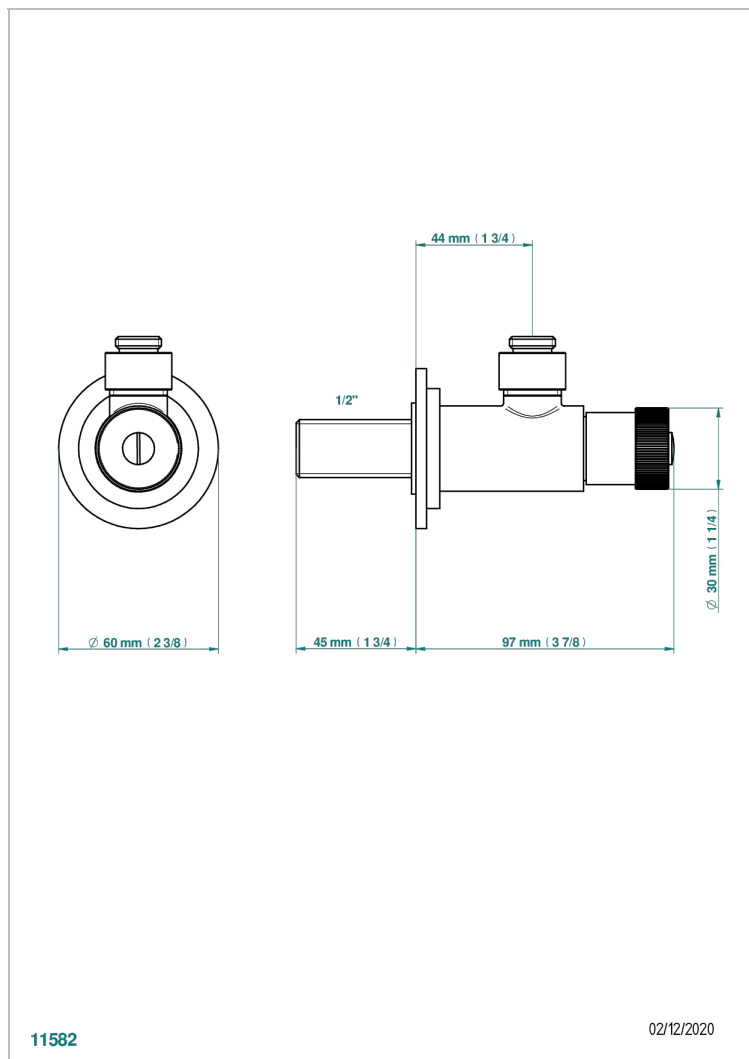

MANDARINE, KRISTALL KLAR

U1D-182

Eckventil 1/2" mit Schubrosette, ohne Rohr (Standard)

THG[®]
PARIS

11582

02/12/2020

EIGENSCHAFTEN

- Mandarine, Kristall klar
- Eckventil 1/2" mit Schubrosette, ohne Rohr (Standard)