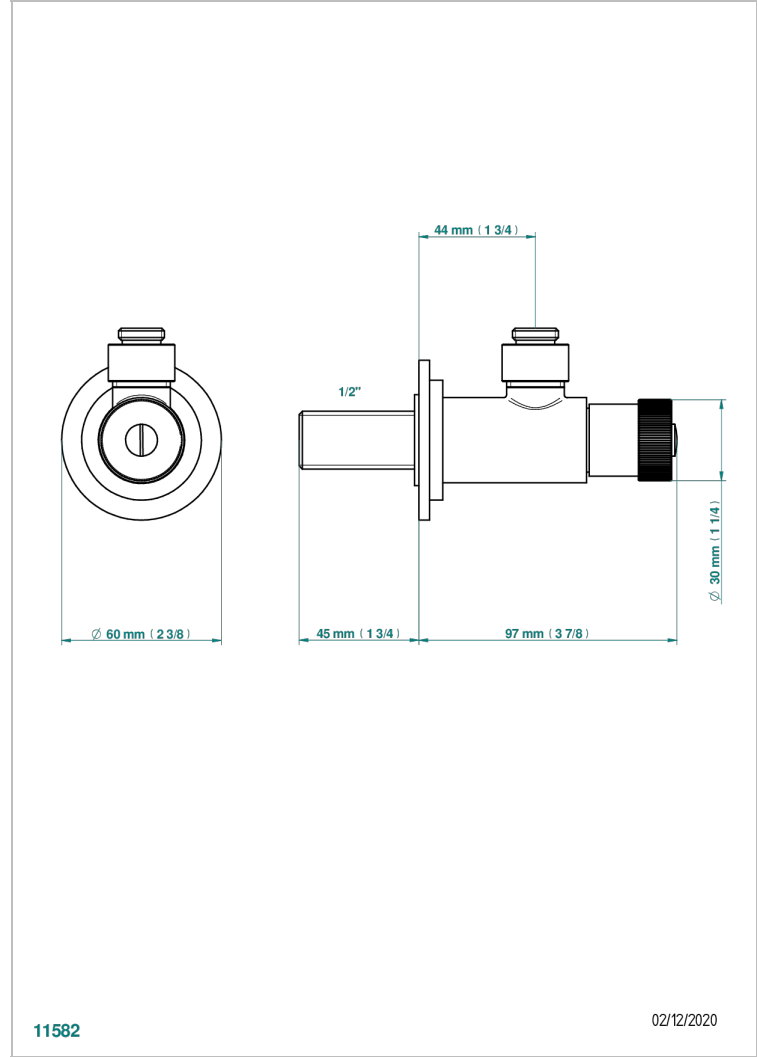

MONTAIGNE VENUS WHITE MARBLE WITH LEVER HANDLES

G3W-182

Llave de escuadra 1/2" sin tubo mando normal

CARACTERÍSTICAS

- Montaigne Venus white marble with lever handles
- Llave de escuadra 1/2" sin tubo mando normal