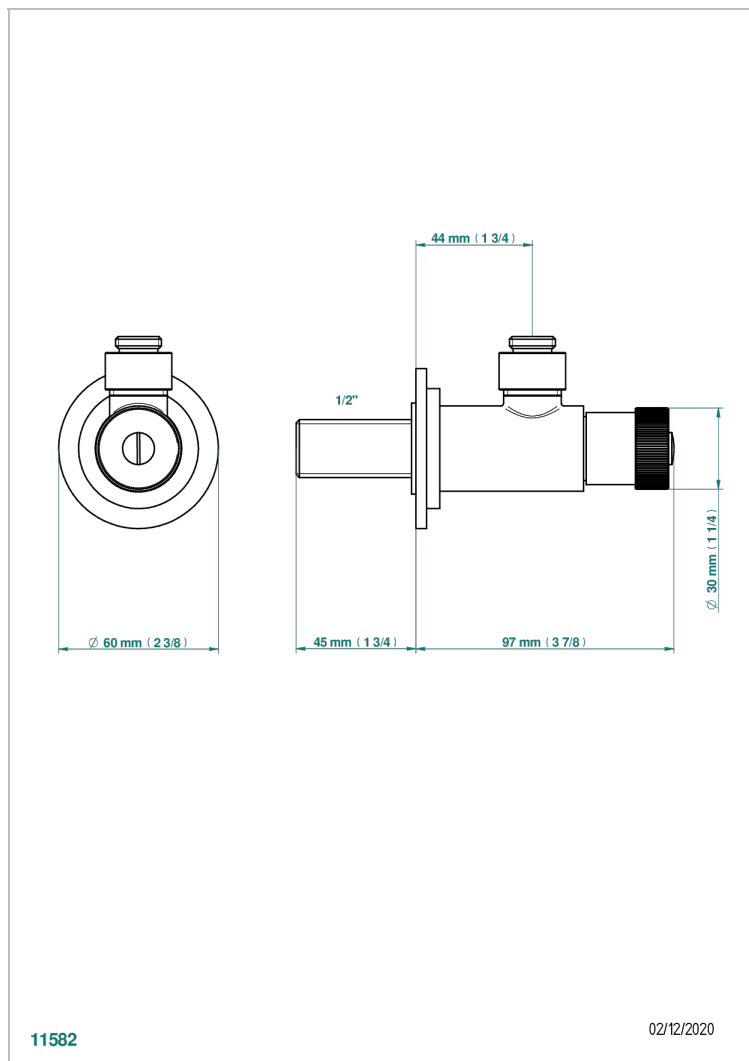

MONTAIGNE VENUS WHITE MARBLE

G3V-182

Eckventil 1/2" mit Schubrosette, ohne Rohr (Standard)

11582

02/12/2020

EIGENSCHAFTEN

- Montaigne Venus white marble
- Eckventil 1/2" mit Schubrosette, ohne Rohr (Standard)

VERFÜGBARE OBERFLÄCHEN

Altnickel - H28
Blassgold - F30
Blassgold matt unlackiert - F31
Bronze hell - D01
Chrom - A02
Chrom / gold - G02

Chrom matt - C02
Gold - F01
Gold matt - F07
Kupfer altrot matt lackiert - H07
Mattschwarz keramik - D30
Nickel matt - C01