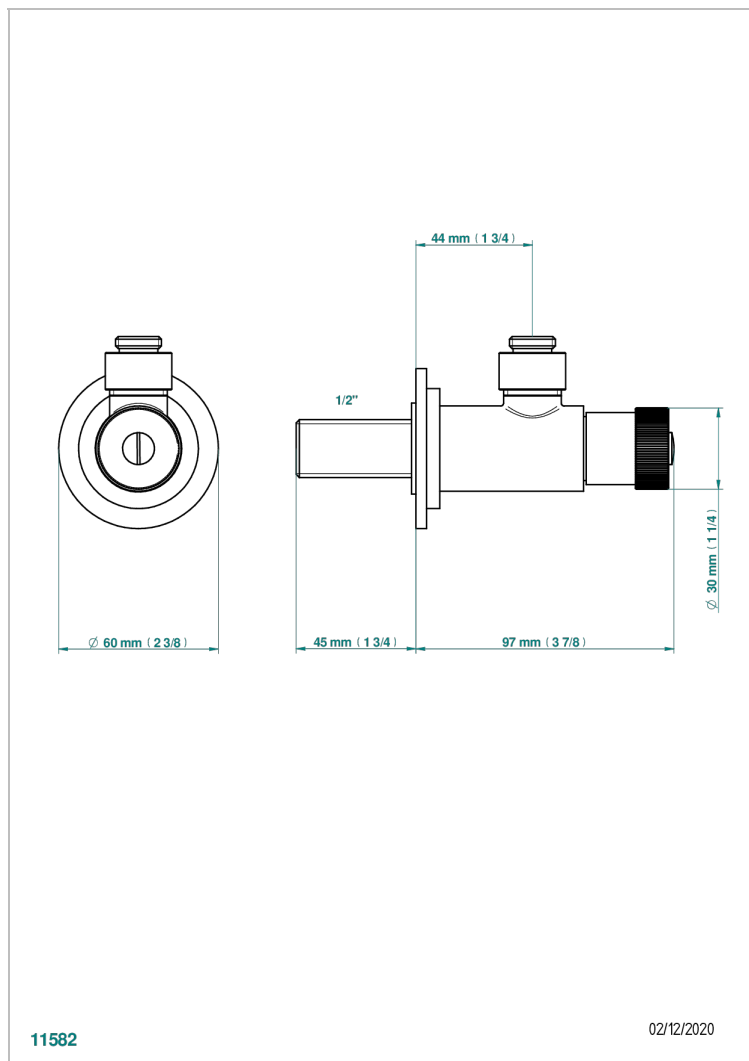

MONTAIGNE LEONARDO GREY MARBLE

G3T-182

Llave de escuadra 1/2" sin tubo mando normal

CARACTERÍSTICAS

- Montaigne Leonardo Grey marble
- Llave de escuadra 1/2" sin tubo mando normal

ACABADOS DISPONIBLES

Bronce claro - D01
Cerámica negra mate - D30
Cobre viejo mate - H07
Cromo - A02
Cromo / dorado - G02
Cromo mate - C02