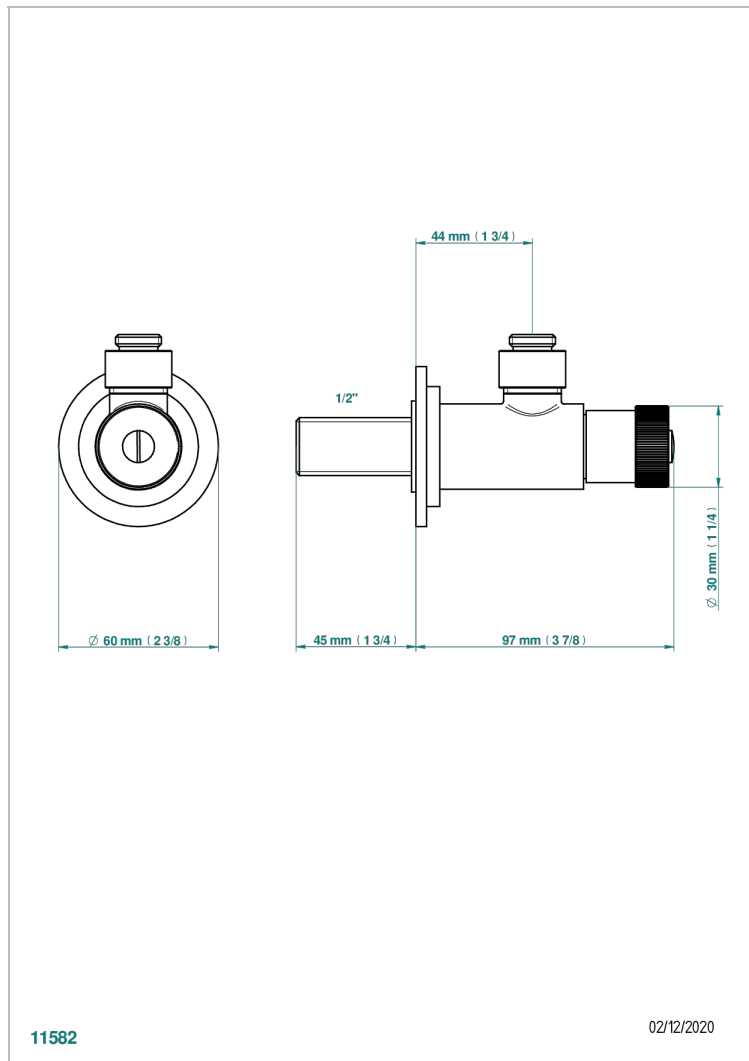

# MONTAIGNE MARBRE LEONARDO GREY

THG<sup>®</sup>  
PARIS

G3T-182

Вентиль 1/2" регулируемый запорный без трубки

11582

02/12/2020

## ХАРАКТЕРИСТИКИ

- Montaigne marbre Leonardo Grey
- Вентиль 1/2" регулируемый запорный без трубки