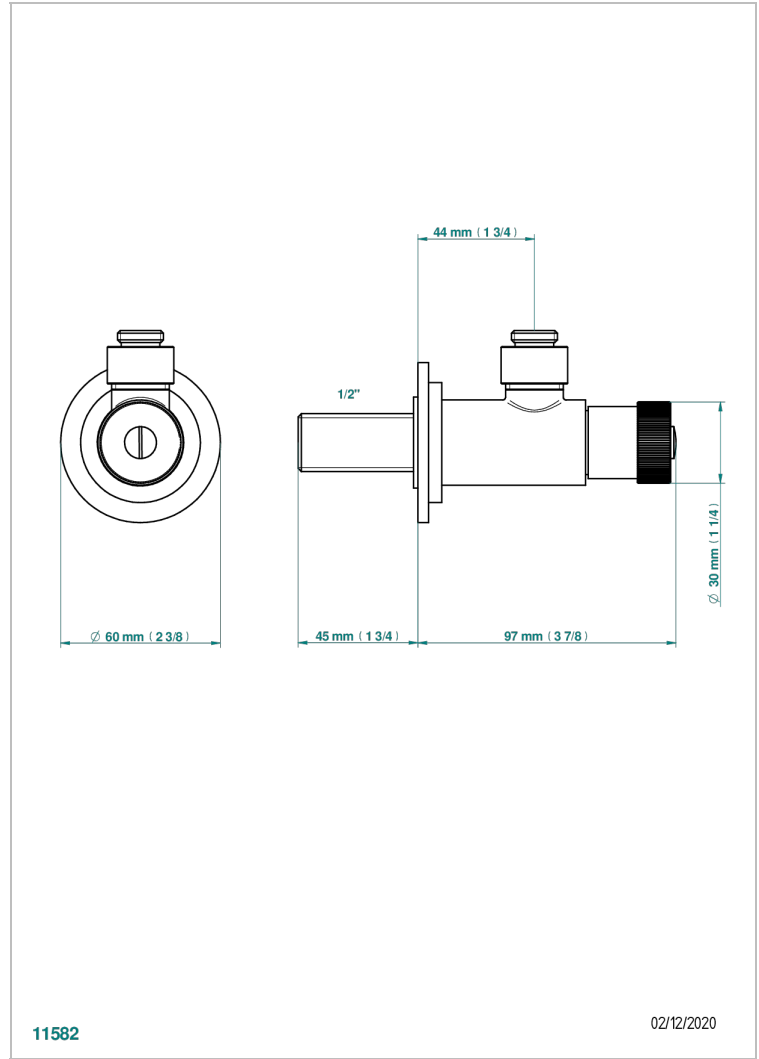

MONTAIGNE LEONARDO GREY MARBLE

G3T-182

1/2"可调节龙头，无管道，所有风格

特色

- Montaigne Leonardo Grey marble
- 1/2"可调节龙头，无管道，所有风格

可选饰面

Black ceram - D30
Blush PVD - H62
Graphite PVD - H64
Matt Umber PVD - H67
Matt blush PVD - H60
Matt graphite PVD - H65