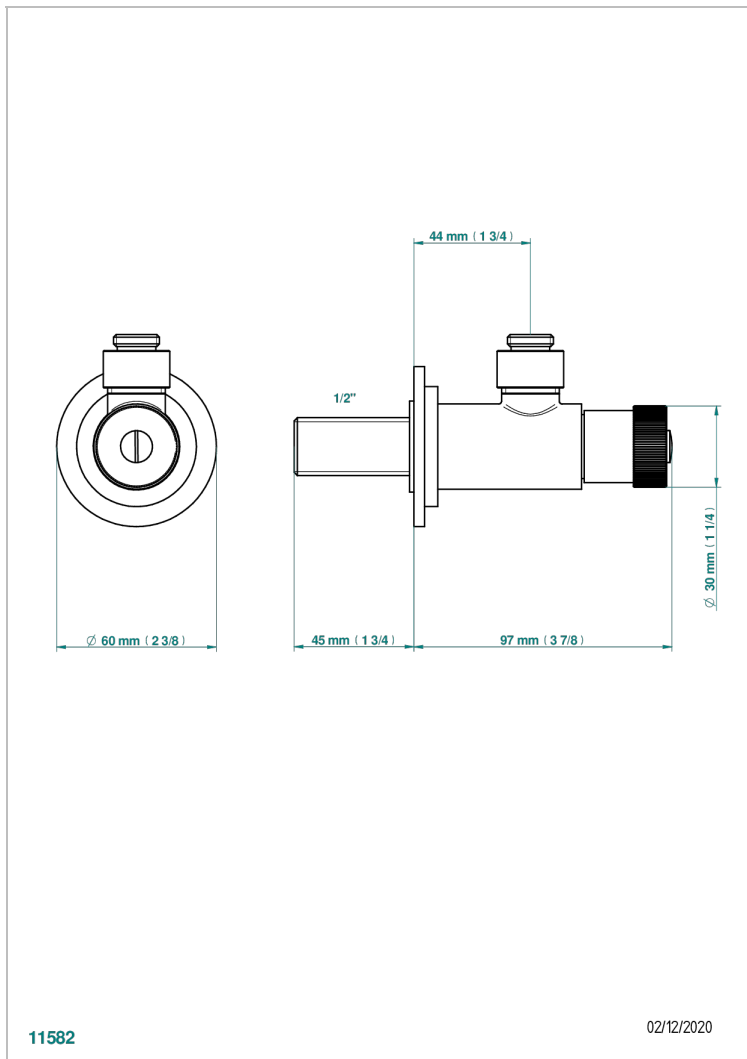

# MONTAIGNE GRAND ANTIQUE MARBLE

G3R-182

Llave de escuadra 1/2" sin tubo mando normal

THG<sup>®</sup>  
PARIS

11582

02/12/2020

## CARACTERÍSTICAS

- Montaigne Grand Antique marble
- Llave de escuadra 1/2" sin tubo mando normal