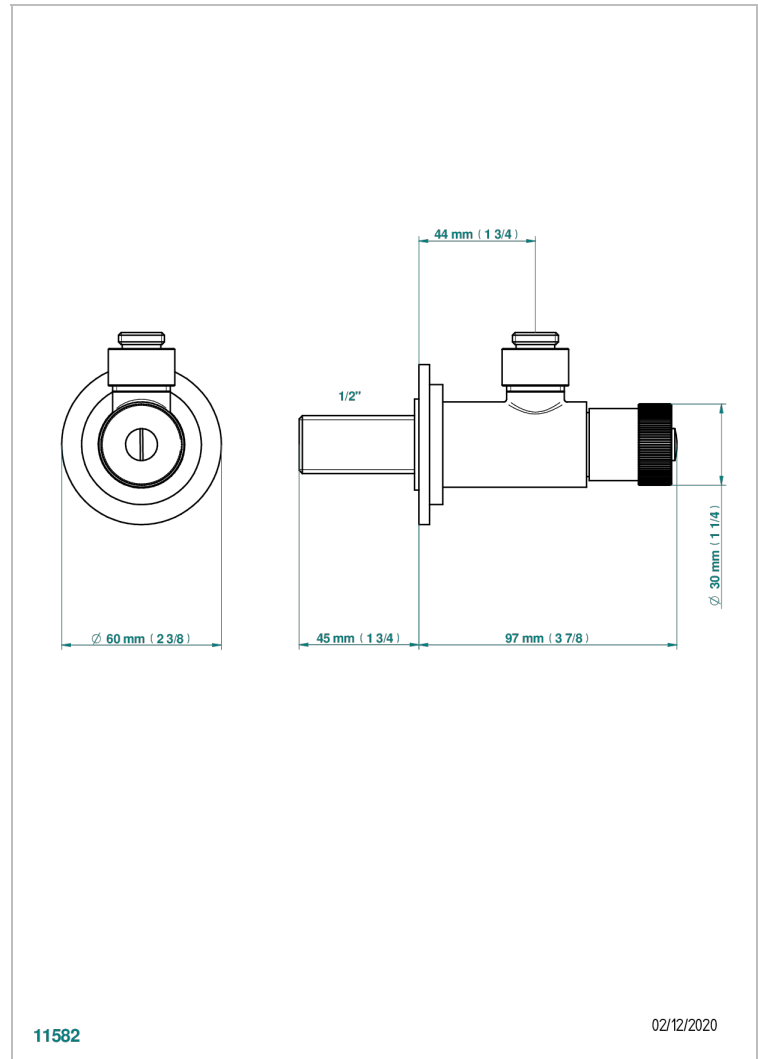

AMOUR DE TRIANON

G24-182

Robinet de réglage 1/2" sans tube, tous styles

THG[®]
PARIS

CARACTÉRISTIQUES

- Amour de Trianon
- Robinet de réglage 1/2" sans tube, tous styles

FINITIONS DISPONIBLES

Bronze clair - D01
Chromé - A02
Chromé / doré - G02
Chromé mat - C02
Doré brillant - F01
Doré mat - F07

Nickel brillant - B01
Nickel mat - C01
Noir mat céramique - D30
Or pâle - F30
Or pâle mat - F31
Vieux cuivre rouge mat - H07

Vieux nickel - H28